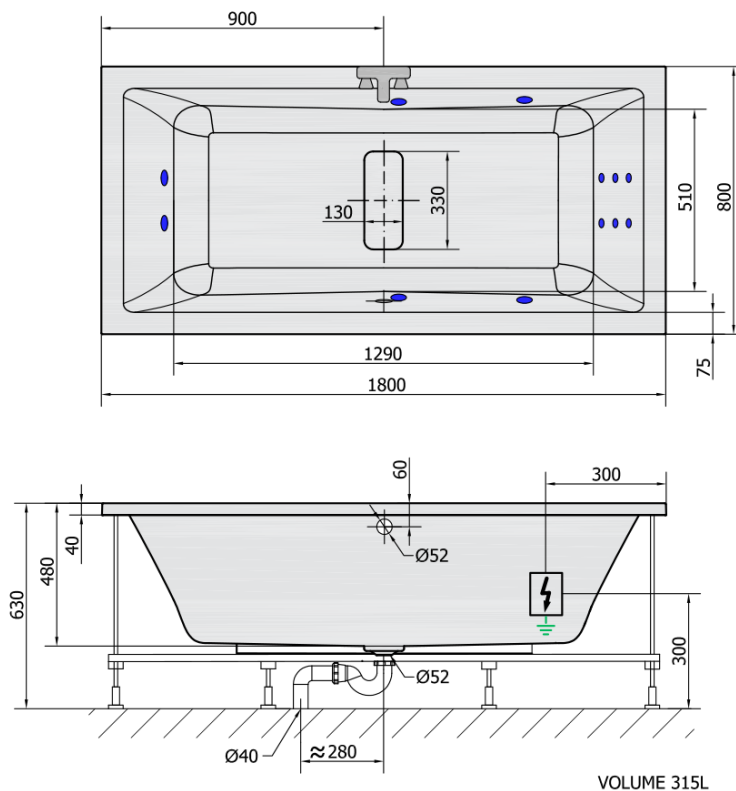

MARLENE HYDRO hydromasážna vaňa, 180x80x48cm, biela

Objednací kód: 72034H

Rozmery

Dĺžka: 1800 mm
Šírka: 800 mm
Výška: 480 mm
Objem: 315 l

Vlastnosti

Farba: Biela
Materiál: Akrylát
Záruka: 2 roky

Technický list

H HYDRO 12 whirlpool jets 12 vodných trysiek

Electric cable 3x2,5mm²
Length 2m from the wall

Elektrický kábel 3x2,5mm²
Dĺžka kábelu ze zdi 2m

Electrical Characteristic:
Tension: 220-230V/50hz
Max. power consumption: 800W
Electric protection: residual-current device 30mA