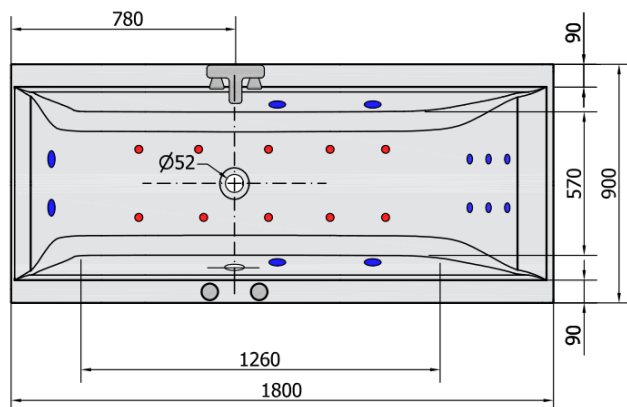

CLEO HYDRO-AIR hydromasážna vaňa, 180x90x48cm, biela

Objednací kód: 13111HA

Základné informácie

Značka: Polysan
Séria: HYDROMASÁŽNE

Rozmery

Dĺžka: 1800 mm
Šírka: 900 mm
Výška: 480 mm
Objem: 330 l

Vlastnosti

Farba: Biela
Materiál: Akrylát
Tvar: Obdĺžnikové
Inštalácia: Vstavaná (na obmurovanie)
Priemer odpadu: 52 mm
Vlastnosti: HYDRO AIR masáž
Hmotnosť / ks: 40.0 kg
Balenie: 1 ks
Záruka: 2 roky

Odporúčame prikúpiť

- 1 ks RGB bodová chromoterapia, 8 LED diód (Objednací kód: 91407)
- 1 ks Zvukovoizolačná páska k vani, 3m (Objednací kód: 93400)

Technický list

VOLUME 330L

H HYDRO
12 whirlpool jets
12 vodných trysiek

A AIR
10 air jets
10 vzduchových trysiek

Electric cable 3x2,5mm²
Lenght 2m from the wall

 Elektrický kabel 3x2,5mm²
Délka kabelu ze zdi 2m

Electrical Characteristic:
Tension: 220-230V/50hz
Max. power consumption: 1200W
Electric protection: residual-current device 30mA