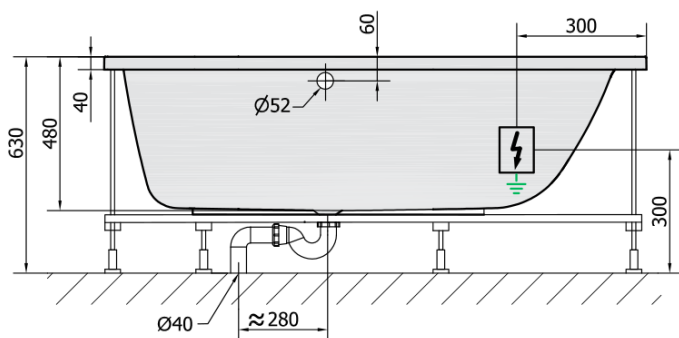

CLEO HYDRO-AIR hydromasážna vaňa, 180x90x48cm, biela

Objednací kód: 13111HA

Základné informácie

Značka: Polysan
Séria: HYDROMASÁŽNE

Rozmery

Dĺžka: 1800 mm
Šírka: 900 mm
Výška: 480 mm
Objem: 330 l

Vlastnosti

Farba: Biela
Materiál: Akrylát
Tvar: Obdĺžnikové
Inštalácia: Vstavaná (na obmurovanie)
Priemer odpadu: 52 mm
Vlastnosti: HYDRO AIR masáž
Hmotnosť / ks: 40.0 kg
Balenie: 1 ks
Záruka: 2 roky

Odporúčame prikúpiť

- 1 ks RGB bodová chromoterapia, 8 LED diód (Objednací kód: 91407)
- 1 ks Zvukovoizolačná páska k vani, 3m (Objednací kód: 93400)

Technický list

VOLUME 330L

H HYDRO
12 whirlpool jets
12 vodných trysiek

A AIR
10 air jets
10 vzduchových trysiek

Electric cable 3x2,5mm²
Lenght 2m from the wall

 Elektrický kabel 3x2,5mm²
Délka kabelu ze zdi 2m

Electrical Characteristic:
Tension: 220-230V/50hz
Max. power consumption: 1200W
Electric protection: residual-current device 30mA