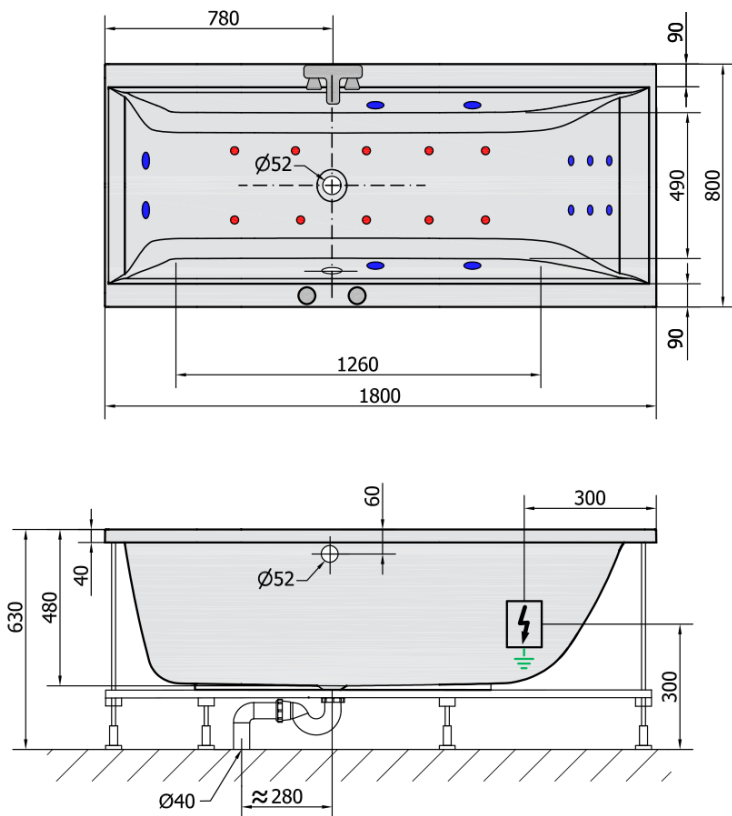

CLEO HYDRO-AIR hydromasážna vaňa, 180x80x48cm, biela

Objednací kód: 95611HA

Základné informácie

Značka: Polysan
Séria: HYDROMASÁŽNE

Rozmery

Dĺžka: 1800 mm
Šírka: 800 mm
Výška: 480 mm
Objem: 290 l

Vlastnosti

Farba: Biela
Materiál: Akrylát
Tvar: Obdĺžnikové
Inštalácia: Vstavaná (na obmurovanie)
Priemer odpadu: 52 mm
Vlastnosti: HYDRO AIR masáž
Hmotnosť / ks: 39.0 kg
Balenie: 1 ks
Záruka: 2 roky

Odporúčame prikúpiť

- 1 ks RGB bodová chromoterapia, 8 LED diód (Objednací kód: 91407)
- 1 ks Zvukovoizolačná páska k vani, 3m (Objednací kód: 93400)

CLEO HYDRO-AIR hydromasážna vaňa, 180x80x48cm, biela

Technický list

VOLUME 290L

H HYDRO
12 whirlpool jets
12 vodných trysek

A AIR
10 air jets
10 vzduchových trysek

Electric cable 3x2,5mm²
Length 2m from the wall

Elektrický kabel 3x2,5mm²
Délka kabelu ze zdi 2m

Electrical Characteristic:
Tension: 220-230V/50hz
Max. power consumption: 1200W
Electric protection: residual-current device 30mA