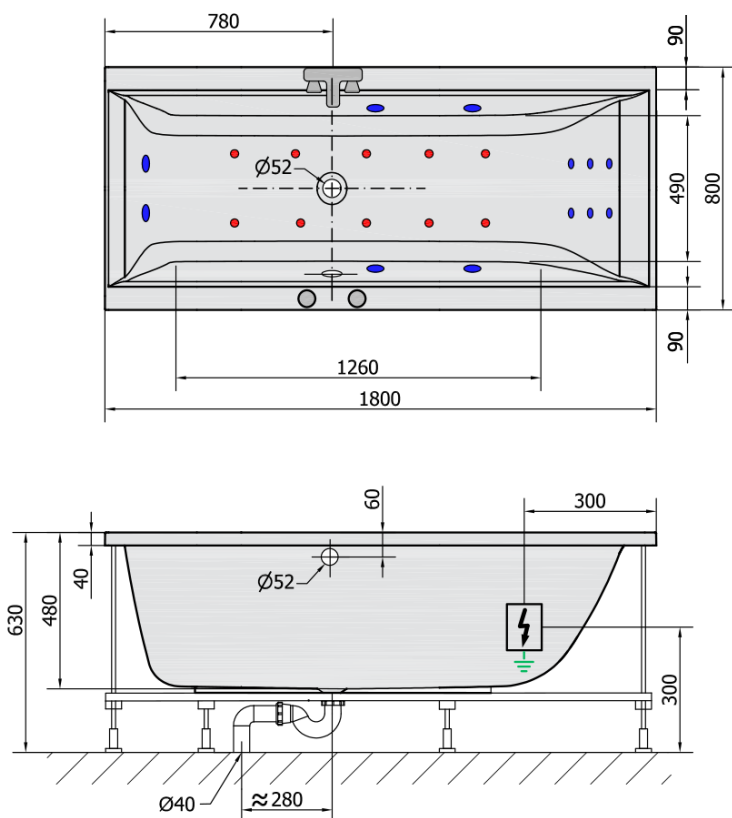

CLEO HYDRO-AIR hydromasážna vaňa, 180x80x48cm, biela

polysan

Objednací kód: 95611HA

Rozmery

Dĺžka: 1800 mm
Šírka: 800 mm
Výška: 480 mm
Objem: 290 l

Vlastnosti

Farba: Biela
Materiál: Akrylát
Záruka: 2 roky

Technický list

VOLUME 290L

H HYDRO
12 whirlpool jets
12 vodných trysiek

A AIR
10 air jets
10 vzduchových trysiek

Electric cable 3x2,5mm²
Lenght 2m from the wall

Elektrický kabel 3x2,5mm²
Délka kabelu ze zdi 2m

Electrical Characteristic:
Tension: 220-230V/50hz
Max. power consumption: 1200W
Electric protection: residual-current device 30mA