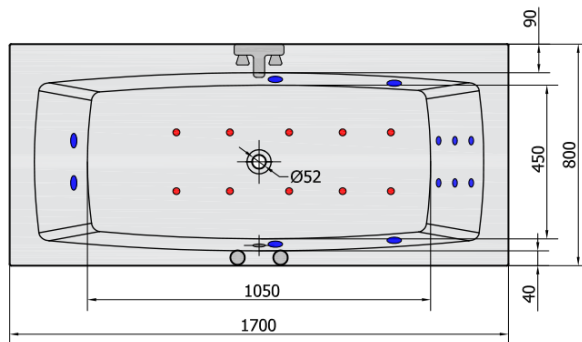

KVADRA HYDRO-AIR hydromasážna vaňa, 170x80x47cm, biela

Objednací kód: 18611HA

Rozmery

Dĺžka: 1700 mm
Šírka: 800 mm
Výška: 470 mm
Objem: 250 l

Vlastnosti

Farba: Biela
Materiál: Akrylát
Záruka: 2 roky

Technický list

VOLUME 250L

H HYDRO
12 whirlpool jets
12 vodných trysiek

A AIR
10 air jets
10 vzduchových trysiek

Electric cable 3x2,5mm²
Lenght 2m from the wall

 Elektrický kabel 3x2,5mm²
Délka kabelu ze zdi 2m

Electrical Characteristic:
Tension: 220-230V/50hz
Max. power consumption: 1200W
Electric protection: residual-current device 30mA

Elektrické vlastnosti:
Napětí: 220-230V/50hz
Max. spotřeba: 1200W
Elektrické jistiění: proudový chránič 30mA