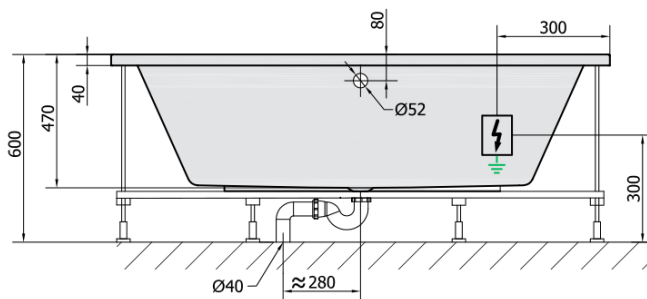

KVADRA HYDRO-AIR hydromasážna vaňa, 170x80x47cm, biela

Objednací kód: 18611HA

Rozmery

Dĺžka: 1700 mm
Šírka: 800 mm
Výška: 470 mm
Objem: 250 l

Vlastnosti

Farba: Biela
Materiál: Akrylát
Záruka: 2 roky

Technický list

VOLUME 250L

H HYDRO
12 whirlpool jets
12 vodných trysiek

A AIR
10 air jets
10 vzduchových trysiek

Electric cable 3x2,5mm²
Lenght 2m from the wall

 Elektrický kabel 3x2,5mm²
Délka kabelu ze zdi 2m

Electrical Characteristic:
Tension: 220-230V/50hz
Max. power consumption: 1200W
Electric protection: residual-current device 30mA