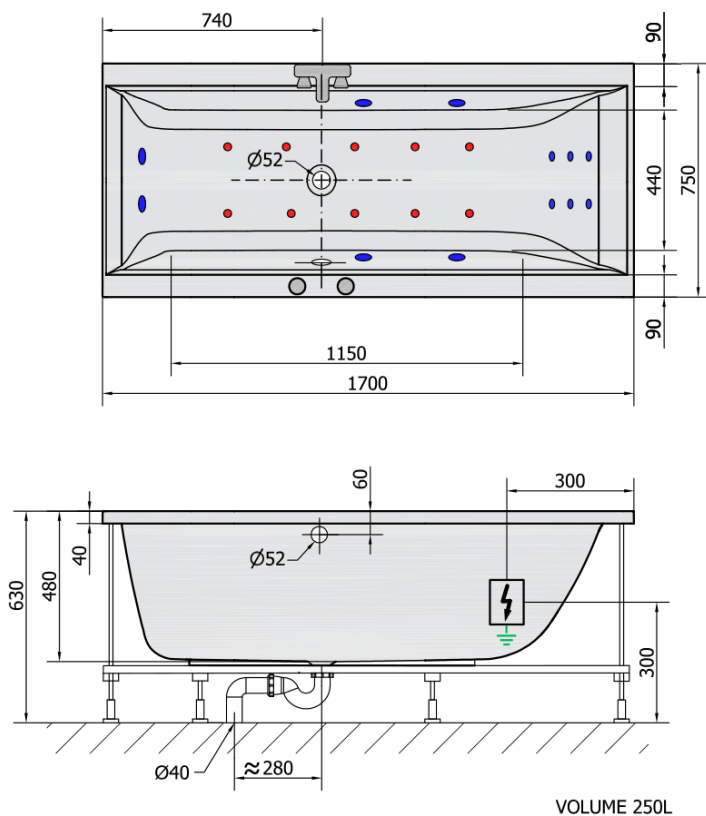

**CLEO HYDRO-AIR hydromasážna vaňa, 170x75x48cm,  
biela**

Objednací kód: 94611HA

**Základné informácie**

Značka: Polysan  
Séria: HYDROMASÁŽNE

**Rozmery**

Dĺžka: 1700 mm  
Šírka: 750 mm  
Výška: 480 mm  
Objem: 250 l

**Vlastnosti**

Farba: Biela  
Materiál: Akrylát  
Tvar: Obdĺžnikové  
Inštalácia: Vstavaná (na obmurovanie)  
Priemer odpadu: 52 mm  
Vlastnosti: HYDRO AIR masáž  
Hmotnosť / ks: 37.0 kg  
Balenie: 1 ks  
Záruka: 2 roky

**Odporúčame prikúpiť**

- 1 ks RGB bodová chromoterapia, 8 LED diód (Objednací kód: 91407)
- 1 ks Zvukovoizolačná páska k vani, 3m (Objednací kód: 93400)

## Technický list

**H** HYDRO  
12 whirlpool jets  
12 vodních trysek

**A** AIR  
10 air jets  
10 vzduchových trysek

Electric cable 3x2,5mm<sup>2</sup>  
Length 2m from the wall

Elektrický kabel 3x2,5mm<sup>2</sup>  
Délka kabelu ze zdi 2m