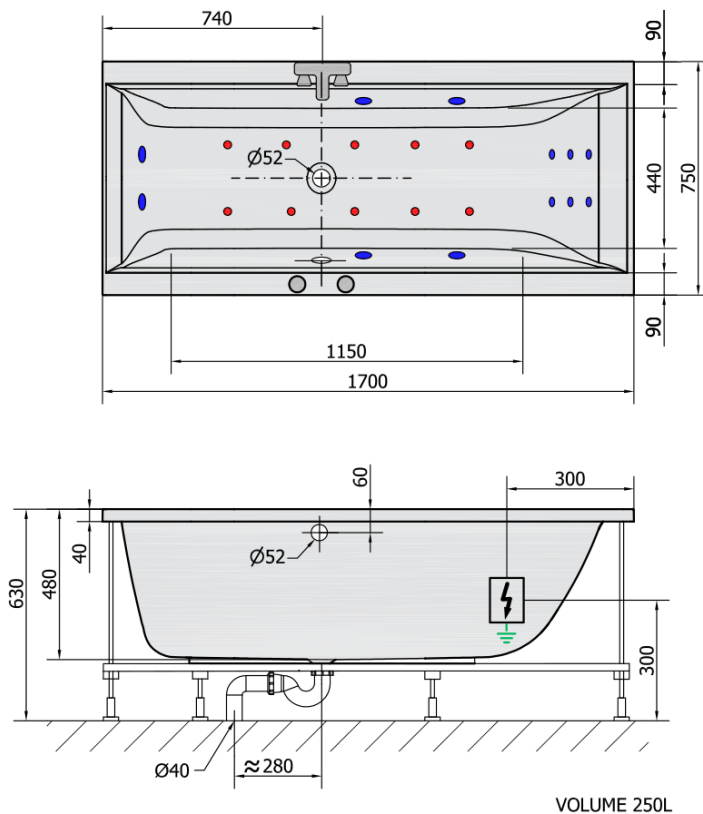

## CLEO HYDRO-AIR hydromasážna vaňa, 170x75x48cm, biela

Objednací kód: 94611HA

### Rozmery

Dĺžka: 1700 mm  
Šírka: 750 mm  
Výška: 480 mm  
Objem: 250 l

### Technický list

**H** HYDRO  
12 whirlpool jets  
12 vodných trysiek

**A** AIR  
10 air jets  
10 vzduchových trysiek

Electric cable 3x2,5mm<sup>2</sup>  
Lenght 2m from the wall

Elektrický kabel 3x2,5mm<sup>2</sup>  
Délka kabelu ze zdi 2m