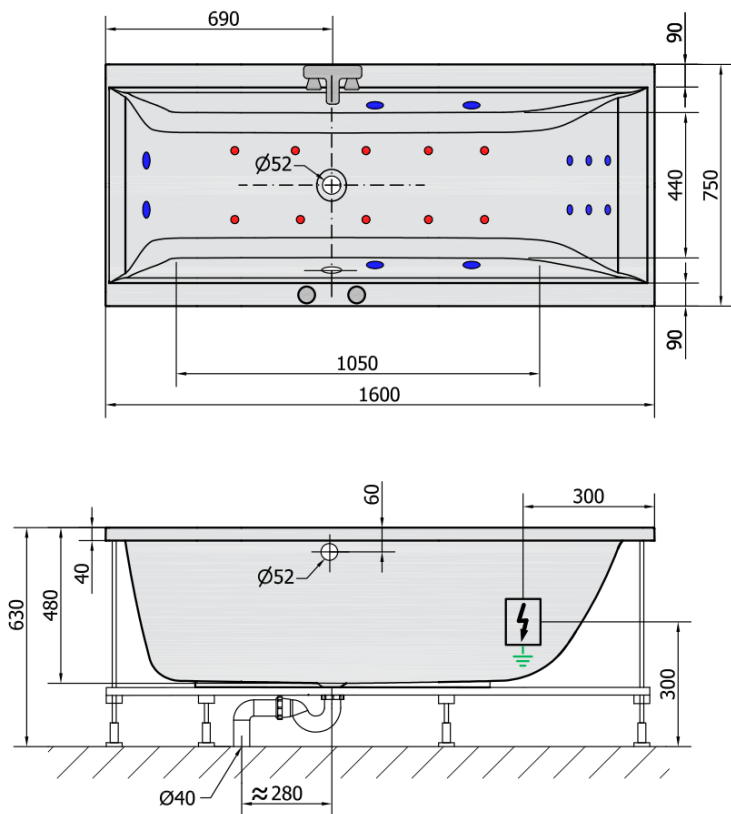

CLEO HYDRO-AIR hydromasážna vaňa, 160x75x48cm, biela

Objednací kód: 93611HA

Základné informácie

Značka: Polysan
Séria: HYDROMASÁŽNE

Rozmery

Dĺžka: 1600 mm
Šírka: 750 mm
Výška: 480 mm
Objem: 230 l

Vlastnosti

Farba: Biela
Materiál: Akrylát
Tvar: Obdĺžnikové
Inštalácia: Vstavaná (na obmurovanie)
Priemer odpadu: 52 mm
Vlastnosti: HYDRO AIR masáž
Hmotnosť / ks: 34.0 kg
Balenie: 1 ks
Záruka: 2 roky

Odporúčame prikúpiť

- 1 ks RGB bodová chromoterapia, 8 LED diód (Objednací kód: 91407)
- 1 ks Zvukovoizolačná páska k vani, 3m (Objednací kód: 93400)

CLEO HYDRO-AIR hydromasážna vaňa, 160x75x48cm, biela

Technický list

VOLUME 230L

H HYDRO
12 whirlpool jets
12 vodných trysiek

A AIR
10 air jets
10 vzduchových trysiek

Electric cable 3x2,5mm²
Length 2m from the wall

Elektrický kábel 3x2,5mm²
Délka kabelu ze zdi 2m

Electrical Characteristic:
Tension: 220-230V/50hz
Max. power consumption: 1200W
Electric protection: residual-current device 30mA