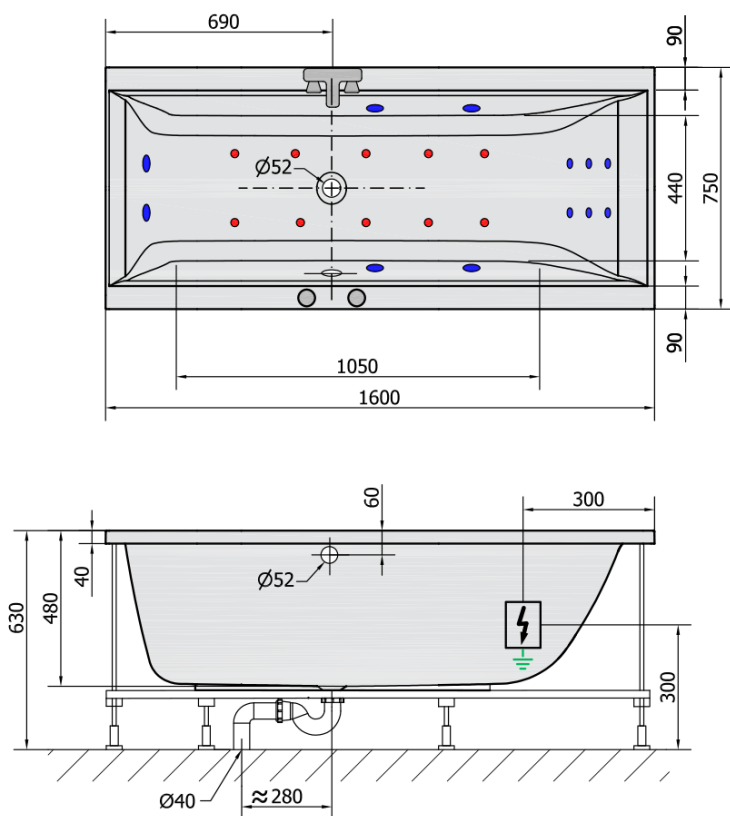

CLEO HYDRO-AIR hydromasážna vaňa, 160x75x48cm, biela

Objednací kód: 93611HA

Rozmery

Dĺžka: 1600 mm
 Šírka: 750 mm
 Výška: 480 mm
 Objem: 230 l

Vlastnosti

Farba: Biela
 Materiál: Akrylát
 Záruka: 2 roky

Technický list

VOLUME 230L

H HYDRO
 12 whirlpool jets
 12 vodných trysiek

A AIR
 10 air jets
 10 vzduchových trysiek

Electric cable 3x2,5mm²
 Length 2m from the wall

Elektrický kábel 3x2,5mm²
 Dĺžka kábelu ze zdi 2m

Electrical Characteristic:
 Tension: 220-230V/50hz
 Max. power consumption: 1200W
 Electric protection: residual-current device 30mA