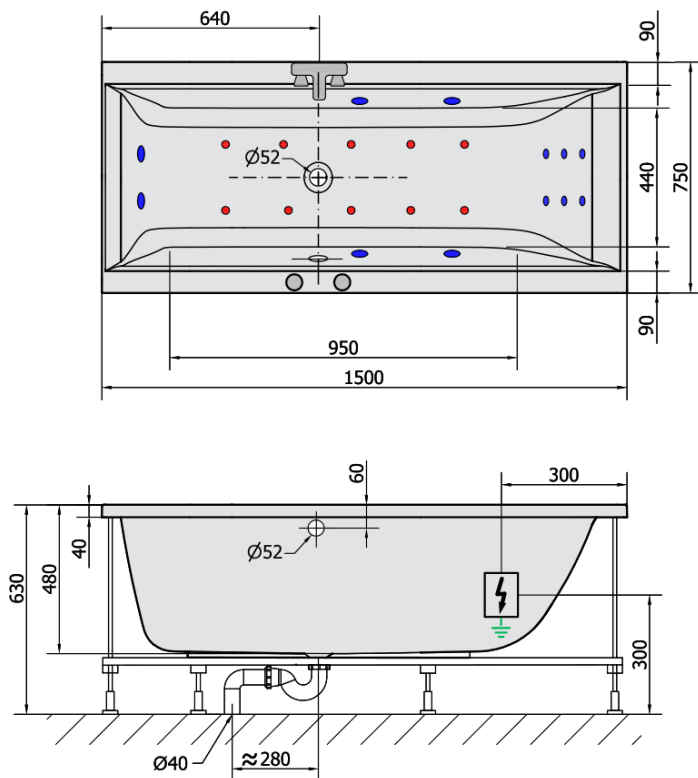

**CLEO HYDRO-AIR hydromasážna vaňa,  
150x75x48cm, biela**

**Objednací kód:** 27611HA

**Základné informácie**

**Značka:** Polysan  
**Séria:** HYDROMASÁŽNE

**Rozmery**

**Dĺžka:** 1500 mm  
**Šírka:** 750 mm  
**Výška:** 480 mm  
**Objem:** 220 l

**Vlastnosti**

**Farba:** Biela  
**Materiál:** Akrylát  
**Tvar:** Obdĺžnikové  
**Inštalácia:** Vstavaná (na obmurovanie)  
**Priemer odpadu:** 52 mm  
**Vlastnosti:** HYDRO AIR masáž  
**Hmotnosť / ks:** 33.0 kg  
**Balenie:** 1 ks  
**Záruka:** 2 roky

# CLEO HYDRO-AIR hydromasážna vaňa, 150x75x48cm, biela

## Technický list

**H** HYDRO  
12 whirlpool jets  
12 vodních trysek

**A** AIR  
10 air jets  
10 vzduchových trysek

Electric cable 3x2,5mm<sup>2</sup>  
Length 2m from the wall

Elektrický kabel 3x2,5mm<sup>2</sup>  
Délka kabelu ze zdi 2m