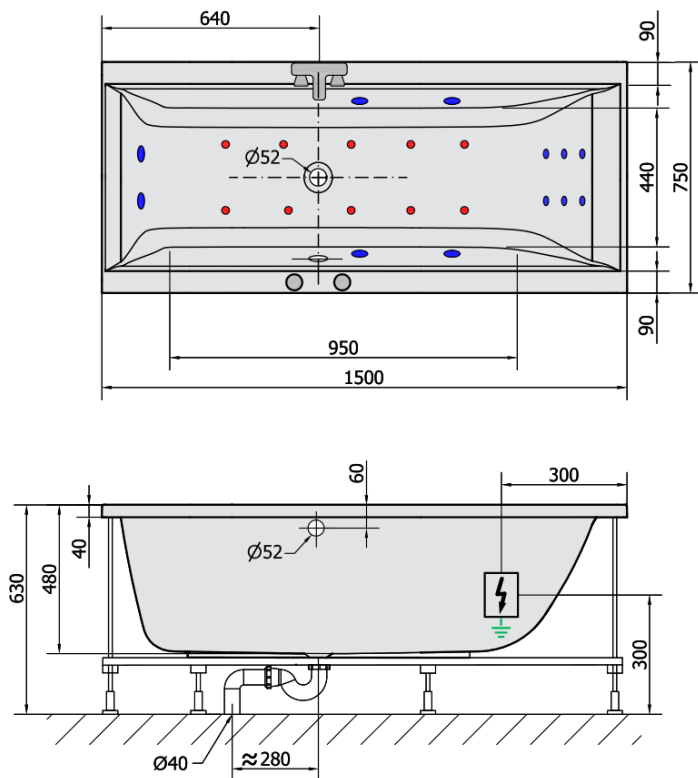

CLEO HYDRO-AIR hydromasážna vaňa, 150x75x48cm, biela

Objednací kód: 27611HA

Základné informácie

Značka: Polysan
Séria: HYDROMASÁŽNE

Rozmery

Dĺžka: 1500 mm
Šírka: 750 mm
Výška: 480 mm
Objem: 220 l

Vlastnosti

Farba: Biela
Materiál: Akrylát
Tvar: Obdĺžnikové
Inštalácia: Vstavaná (na obmurovanie)
Priemer odpadu: 52 mm
Vlastnosti: HYDRO AIR masáž
Hmotnosť / ks: 33.0 kg
Balenie: 1 ks
Záruka: 2 roky

Odporúčame prikúpiť

- 1 ks RGB bodová chromoterapia, 8 LED diód (Objednací kód: 91407)
- 1 ks Zvukovoizolačná páska k vani, 3m (Objednací kód: 93400)

CLEO HYDRO-AIR hydromasážna vaňa, 150x75x48cm, biela

Technický list

VOLUME 220L

H HYDRO
12 whirlpool jets
12 vodních trysek

A AIR
10 air jets
10 vzduchových trysek

Electric cable 3x2,5mm²
Length 2m from the wall

Elektrický kabel 3x2,5mm²
Délka kabelu ze zdi 2m

Electrical Characteristic:
Tension: 220-230V/50hz
Max. power consumption: 1200W
Electric protection: residual-current device 30mA