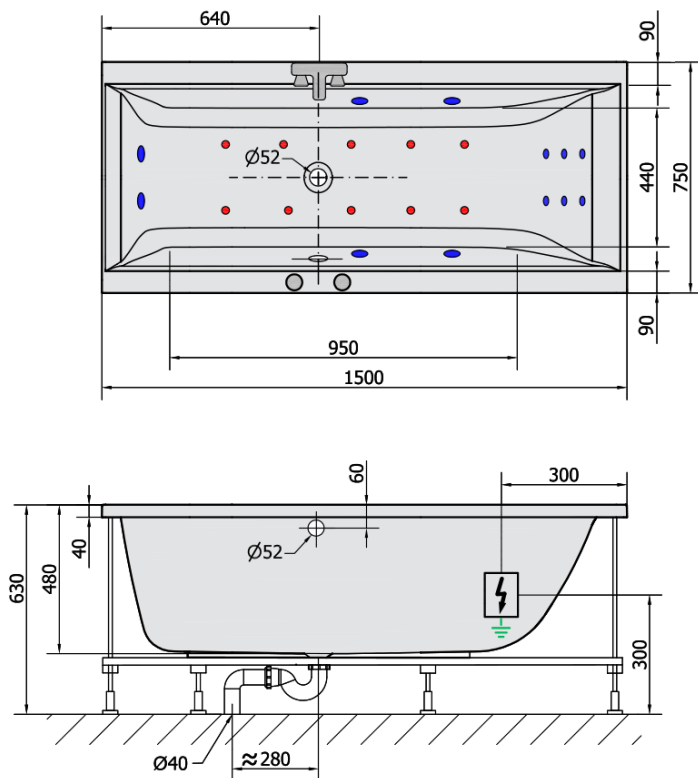

CLEO HYDRO-AIR hydromasážna vaňa, 150x75x48cm, biela

Technický list

H HYDRO
12 whirlpool jets
12 vodních trysek

A AIR
10 air jets
10 vzduchových trysek

Electric cable 3x2,5mm²
Length 2m from the wall

Elektrický kabel 3x2,5mm²
Délka kabelu ze zdi 2m

Electrical Characteristic:
Tension: 220-230V/50hz
Max. power consumption: 1200W
Electric protection: residual-current device 30mA

Elektrické vlastnosti:
Napětí: 220-230V/50hz
Max. spotřeba: 1200W
Elektrické jistění: proudový chránič 30mA