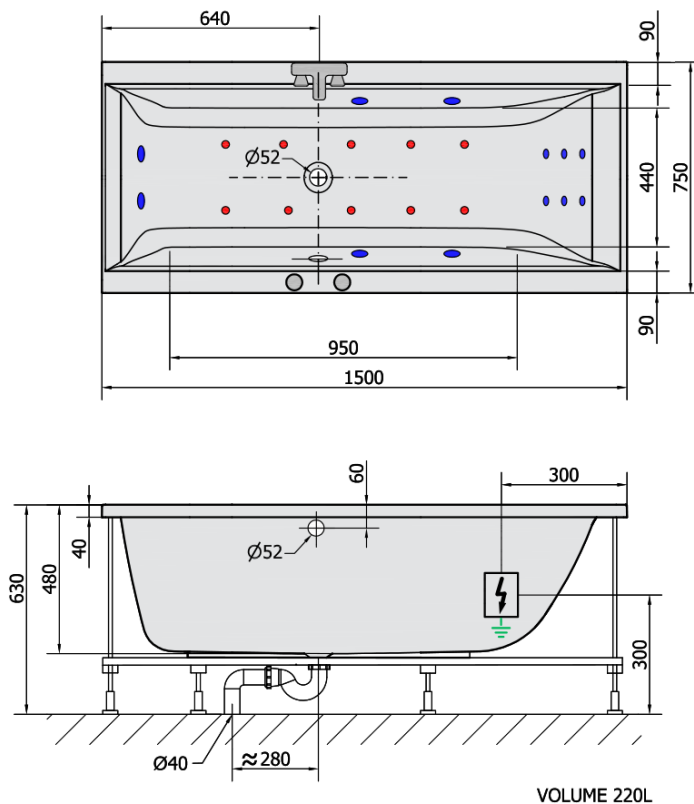

## CLEO HYDRO-AIR hydromasážna vaňa, 150x75x48cm, biela

Objednací kód: 27611HA

### Rozmery

Dĺžka: 1500 mm  
Šírka: 750 mm  
Výška: 480 mm  
Objem: 220 l

### Technický list

**H** HYDRO  
12 whirlpool jets  
12 vodných trysiek

**A** AIR  
10 air jets  
10 vzduchových trysiek

Electric cable 3x2,5mm<sup>2</sup>  
Lenght 2m from the wall

Elektrický kábel 3x2,5mm<sup>2</sup>  
Délka kabelu ze zdi 2m