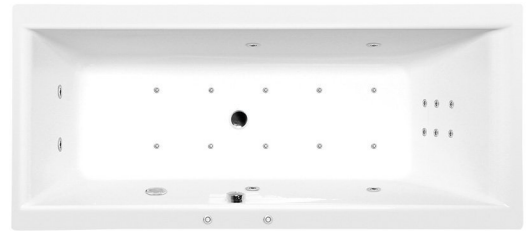

## CLEO HYDRO-AIR hydromasážna vaňa, 150x75x48cm, biela

Objednací kód: 27611HA

### Rozmery

Dĺžka: 1500 mm  
Šírka: 750 mm  
Výška: 480 mm  
Objem: 220 l

### Vlastnosti

Farba: Biela  
Materiál: Akrylát  
Záruka: 2 roky