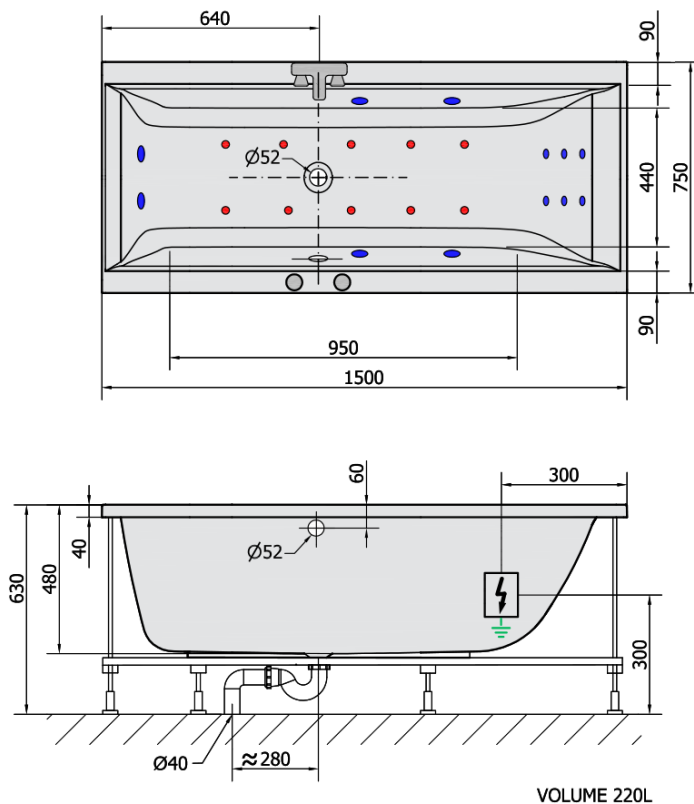

## CLEO HYDRO-AIR hydromasážna vaňa, 150x75x48cm, biela

Objednací kód: 27611HA

### Rozmery

Dĺžka: 1500 mm  
Šírka: 750 mm  
Výška: 480 mm  
Objem: 220 l

### Technický list

**H** HYDRO  
12 whirlpool jets  
12 vodných trysiek

**A** AIR  
10 air jets  
10 vzduchových trysiek

Electric cable 3x2,5mm<sup>2</sup>  
Length 2m from the wall

Elektrický kábel 3x2,5mm<sup>2</sup>  
Dĺžka kábelu ze zdi 2m