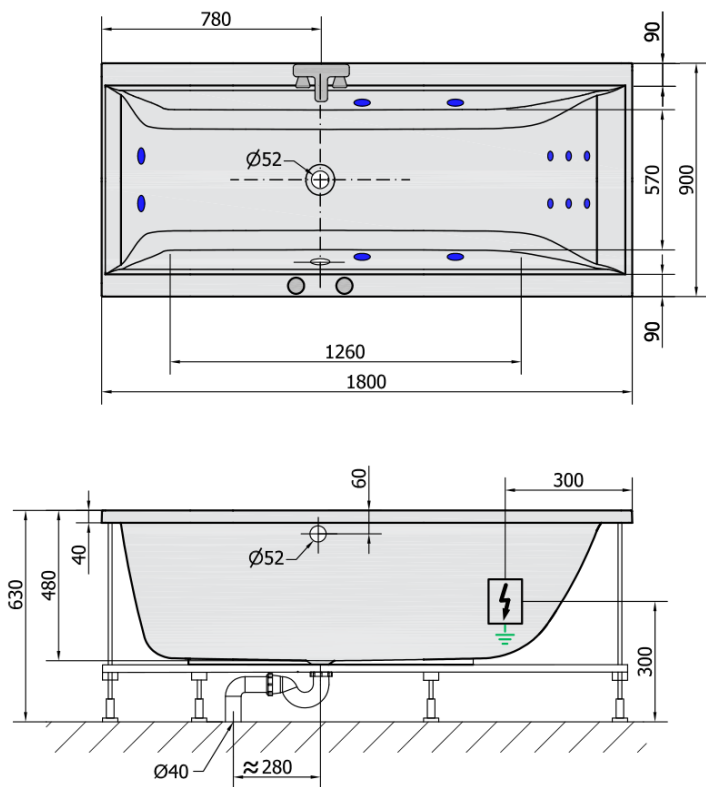

## Rozmery

Dĺžka: 1800 mm  
Šírka: 900 mm  
Výška: 480 mm  
Objem: 330 l

## Vlastnosti

Farba: Biela  
Materiál: Akrylát  
Tvar: Obdĺžnikové  
Inštalácia: Vstavaná (na obmurovanie)  
Priemer odpadu: 52 mm  
Vlastnosti: HYDRO masáž  
Hmotnosť / ks: 39.0 kg  
Balenie: 1 ks  
Záruka: 2 roky

## Odporúčame prikúpiť

- 1 ks RGB bodová chromoterapia, 8 LED diód (Objednací kód: 91407)
- 1 ks Zvukovoizolačná páska k vani, 3m (Objednací kód: 93400)

CLEO HYDRO hydromasážna vaňa, 180x90x48cm,  
biela

Technický list

**H** HYDRO  
12 whirlpool jets  
12 vodných trysek

Electric cable 3x2,5mm<sup>2</sup>  
Length 2m from the wall

 Elektrický kabel 3x2,5mm<sup>2</sup>  
Délka kabelu ze zdi 2m

Electrical Characteristic:  
Tension: 220-230V/50hz  
Max. power consumption: 800W  
Electric protection: residual-current device 30mA