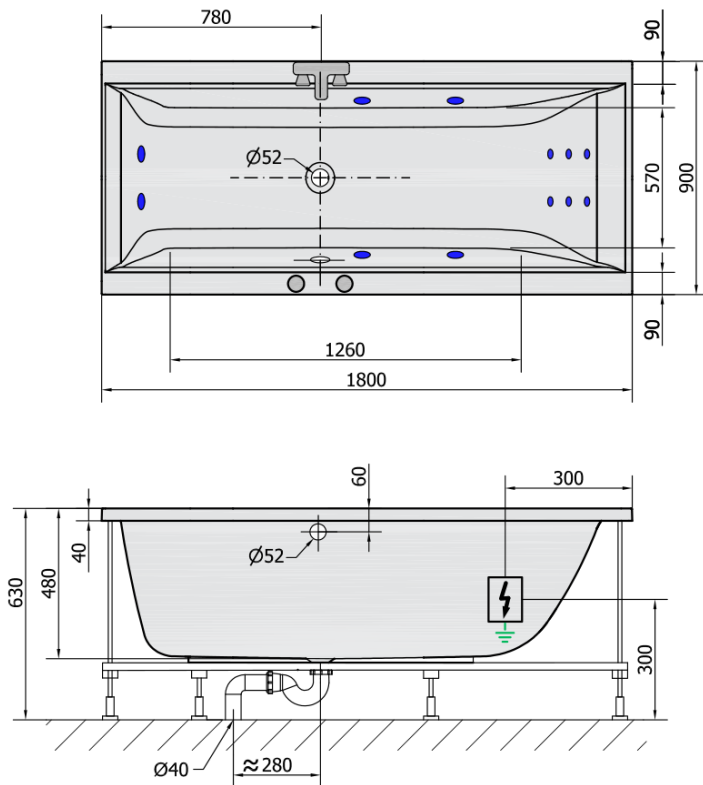

CLEO HYDRO hydromasážna vaňa, 180x90x48cm, biela

Objednací kód: 13111H

Rozmery

Dĺžka: 1800 mm
 Šírka: 900 mm
 Výška: 480 mm
 Objem: 330 l

Vlastnosti

Farba: Biela
 Materiál: Akrylát
 Záruka: 2 roky

Technický list

VOLUME 330L

H HYDRO
 12 whirlpool jets
 12 vodných trysek

Electric cable 3x2,5mm²
 Length 2m from the wall

 Elektrický kábel 3x2,5mm²
 Délka kabelu ze zdi 2m

Electrical Characteristic:
 Tension: 220-230V/50hz
 Max. power consumption: 800W
 Electric protection: residual-current device 30mA