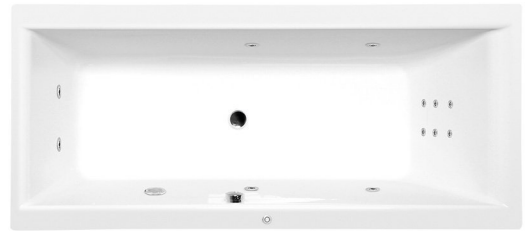

CLEO HYDRO hydromasážna vaňa, 180x90x48cm, biela

Objednací kód: 13111H

Rozmery

Dĺžka: 1800 mm
 Šírka: 900 mm
 Výška: 480 mm
 Objem: 330 l

Vlastnosti

Farba: Biela
 Materiál: Akrylát
 Záruka: 2 roky

Technický list

VOLUME 330L

H HYDRO
 12 whirlpool jets
 12 vodných trysek

Electric cable 3x2,5mm²
 Length 2m from the wall

 Elektrický kábel 3x2,5mm²
 Délka kabelu ze zdi 2m

Electrical Characteristic:
 Tension: 220-230V/50hz
 Max. power consumption: 800W
 Electric protection: residual-current device 30mA