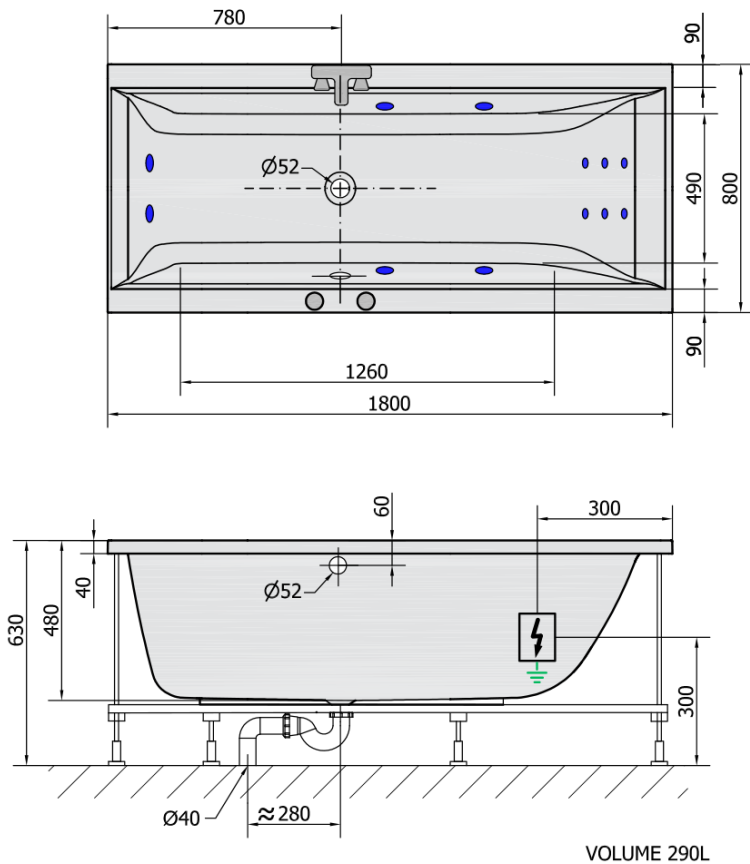

CLEO HYDRO hydromasážna vaňa, 180x80x48cm, biela

Objednací kód: 95611H

Základné informácie

Značka: Polysan
Séria: HYDROMASÁŽNE

Rozmery

Dĺžka: 1800 mm
Šírka: 800 mm
Výška: 480 mm
Objem: 290 l

Vlastnosti

Farba: Biela
Materiál: Akrylát
Tvar: Obdĺžnikové
Inštalácia: Vstavaná (na obmurovanie)
Priemer odpadu: 52 mm
Vlastnosti: HYDRO masáž
Hmotnosť / ks: 38.0 kg
Balenie: 1 ks
Záruka: 2 roky

Odporúčame prikúpiť

- 1 ks RGB bodová chromoterapia, 8 LED diód (Objednací kód: 91407)
- 1 ks Zvukovoizolačná páska k vani, 3m (Objednací kód: 93400)

Technický list

H HYDRO 12 whirlpool jets 12 vodných trysek

Electric cable 3x2,5mm²
Length 2m from the wall

Elektrický kábel 3x2,5mm²
Délka kabelu ze zdi 2m

Electrical Characteristic:
Tension: 220-230V/50hz
Max. power consumption: 800W
Electric protection: residual-current device 30mA