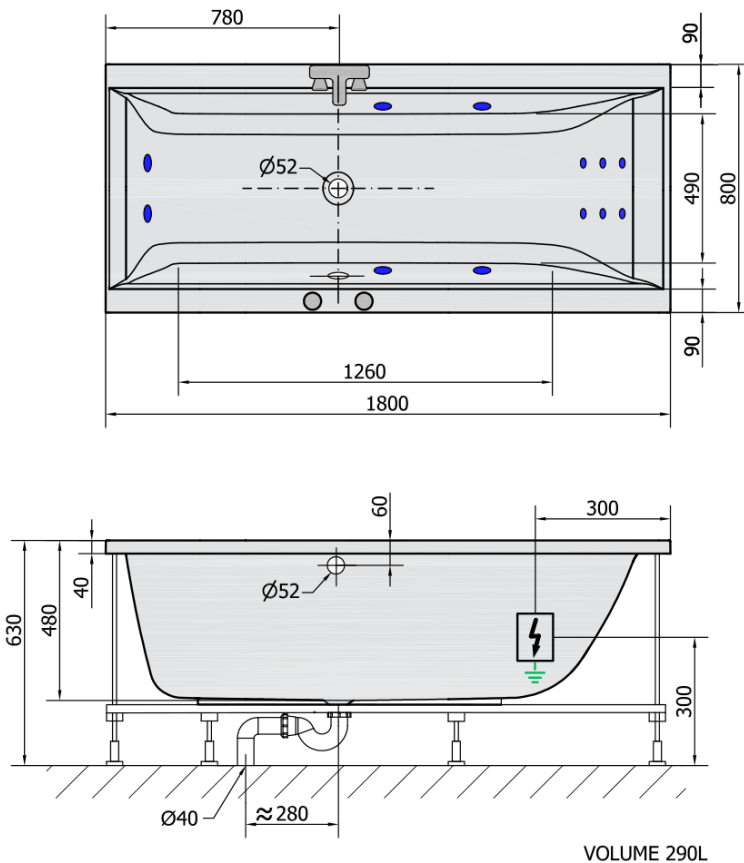

CLEO HYDRO hydromasážna vaňa, 180x80x48cm, biela

Objednací kód: 95611H

Rozmery

Dĺžka: 1800 mm
 Šírka: 800 mm
 Výška: 480 mm
 Objem: 290 l

Vlastnosti

Farba: Biela
 Materiál: Akrylát
 Záruka: 2 roky

Technický list

H HYDRO 12 whirlpool jets 12 vodných trysek

Electric cable 3x2,5mm²
 Length 2m from the wall

Elektrický kábel 3x2,5mm²
 Dĺžka kábelu ze zdi 2m

Electrical Characteristic:
 Tension: 220-230V/50hz
 Max. power consumption: 800W
 Electric protection: residual-current device 30mA