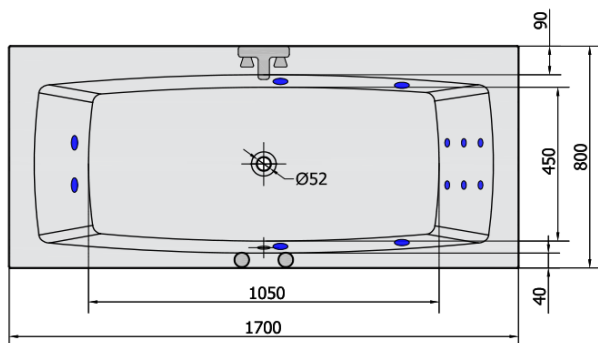

## Rozmery

Dĺžka: 1700 mm  
Šírka: 800 mm  
Výška: 470 mm  
Objem: 250 l

## Vlastnosti

Farba: Biela  
Materiál: Akrylát  
Tvar: Obdĺžnikové  
Inštalácia: Vstavaná (na obmurovanie)  
Priemer odpadu: 52 mm  
Vlastnosti: HYDRO masáž  
Hmotnosť / ks: 43.0 kg  
Balenie: 1 ks  
Záruka: 2 roky

## Technický list

**H** HYDRO  
12 whirlpool jets  
12 vodných trysek

VOLUME 250L

Electric cable 3x2,5mm<sup>2</sup>  
Length 2m from the wall

Elektrický kabel 3x2,5mm<sup>2</sup>  
Délka kabelu ze zdi 2m