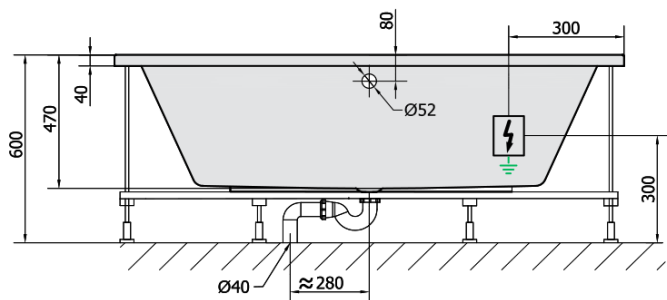

VOLUME 250L

Electric cable 3x2,5mm²
Length 2m from the wall

Elektrický kabel 3x2,5mm²
Délka kabelu ze zdi 2m

Electrical Characteristic:
Tension: 220-230V/50hz
Max. power consumption: 800W
Electric protection: residual-current device 30mA

Elektrické vlastnosti:
Napětí: 220-230V/50hz
Max. spotřeba: 800W
Elektrické jistění: proudový chránič 30mA