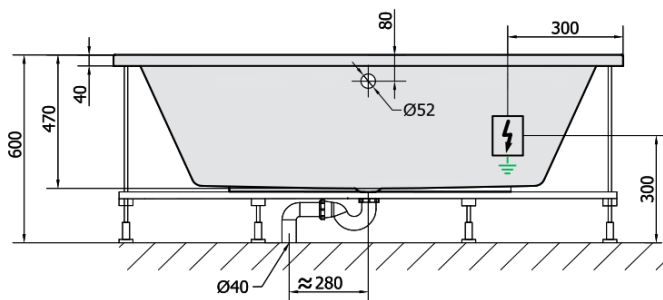

KVADRA HYDRO hydromasážna vaňa, 170x80x47cm, biela

Objednací kód: 18611H

Rozmery

Dĺžka: 1700 mm
Šírka: 800 mm
Výška: 470 mm
Objem: 250 l

Vlastnosti

Farba: Biela
Materiál: Akrylát
Záruka: 2 roky

Technický list

H HYDRO
12 whirlpool jets
12 vodných trysek

VOLUME 250L

Electric cable 3x2,5mm²
Length 2m from the wall

Elektrický kábel 3x2,5mm²
Délka kabelu ze zdi 2m

Electrical Characteristic:
Tension: 220-230V/50hz
Max. power consumption: 800W
Electric protection: residual-current device 30mA