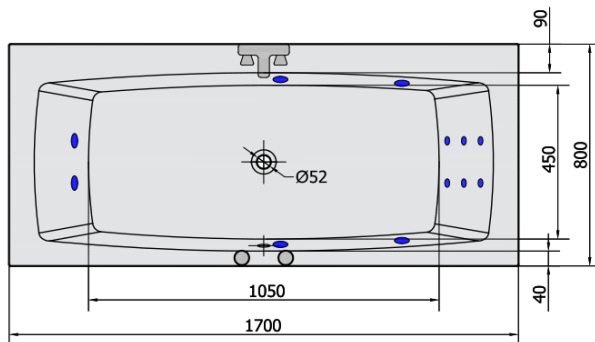

KVADRA HYDRO hydromasážna vaňa, 170x80x47cm, biela

Objednací kód: 18611H

Rozmery

Dĺžka: 1700 mm
Šírka: 800 mm
Výška: 470 mm
Objem: 250 l

Vlastnosti

Farba: Biela
Materiál: Akrylát
Záruka: 2 roky

Technický list

H HYDRO
12 whirlpool jets
12 vodných trysek

VOLUME 250L

Electric cable 3x2,5mm²
Length 2m from the wall

Elektrický kábel 3x2,5mm²
Délka kabelu ze zdi 2m

Electrical Characteristic:
Tension: 220-230V/50hz
Max. power consumption: 800W
Electric protection: residual-current device 30mA