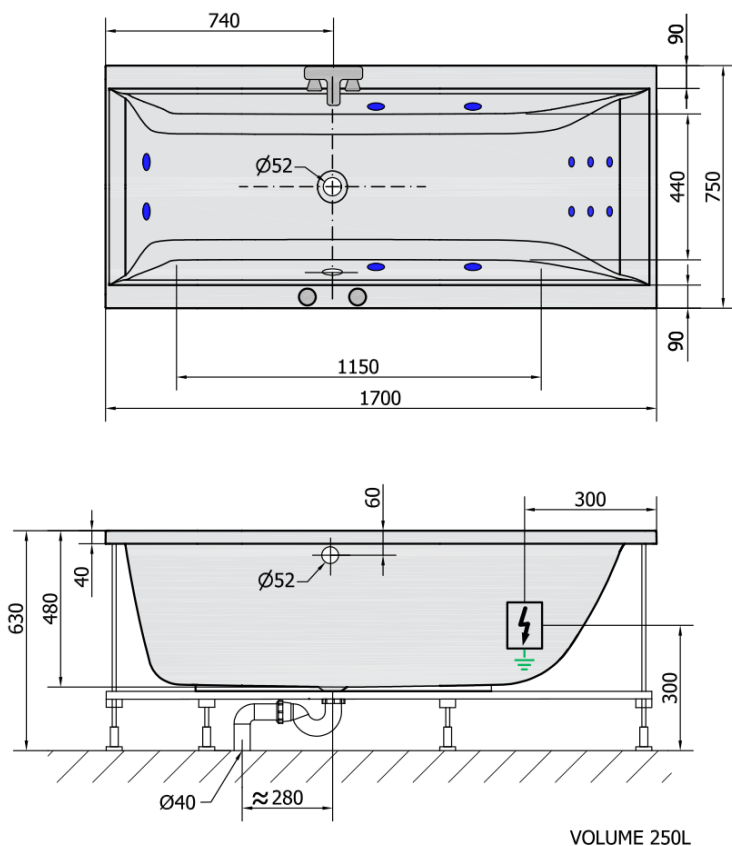

CLEO HYDRO hydromasážna vaňa, 170x75x48cm, biela

Objednací kód: 94611H

Základné informácie

Značka: Polysan
Séria: HYDROMASÁŽNE

Rozmery

Dĺžka: 1700 mm
Šírka: 750 mm
Výška: 480 mm
Objem: 250 l

Vlastnosti

Farba: Biela
Materiál: Akrylát
Tvar: Obdĺžnikové
Inštalácia: Vstavaná (na obmurovanie)
Priemer odpadu: 52 mm
Vlastnosti: HYDRO masáž
Hmotnosť / ks: 36.0 kg
Balenie: 1 ks
Záruka: 2 roky

Odporúčame prikúpiť

- 1 ks RGB bodová chromoterapia, 8 LED diód (Objednací kód: 91407)
- 1 ks Zvukovoizolačná páska k vani, 3m (Objednací kód: 93400)

Technický list

H HYDRO
12 whirlpool jets
12 vodných trysek

Electric cable 3x2,5mm²
Length 2m from the wall

⚡ Elektrický kábel 3x2,5mm²
Délka kabelu ze zdi 2m

Electrical Characteristic:
Tension: 220-230V/50hz
Max. power consumption: 800W
Electric protection: residual-current device 30mA