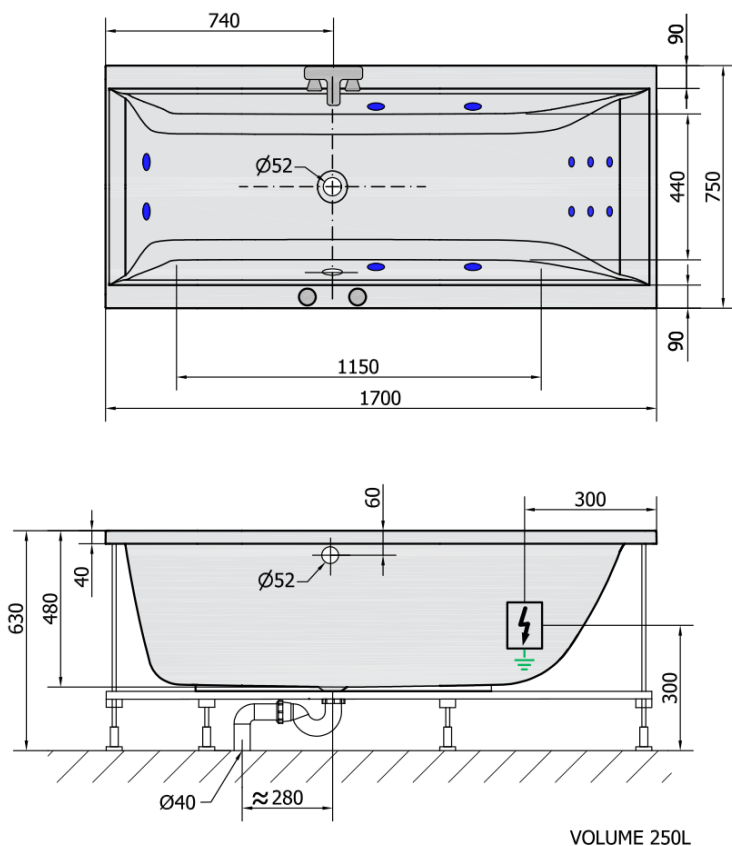

CLEO HYDRO hydromasážna vaňa, 170x75x48cm, biela

Objednací kód: 94611H

Základné informácie

Značka: Polysan
Séria: HYDROMASÁŽNE

Rozmery

Dĺžka: 1700 mm
Šírka: 750 mm
Výška: 480 mm
Objem: 250 l

Vlastnosti

Farba: Biela
Materiál: Akrylát
Tvar: Obdĺžnikové
Inštalácia: Vstavaná (na obmurovanie)
Priemer odpadu: 52 mm
Vlastnosti: HYDRO masáž
Hmotnosť / ks: 36.0 kg
Balenie: 1 ks
Záruka: 2 roky

Odporúčame prikúpiť

- 1 ks RGB bodová chromoterapia, 8 LED diód (Objednací kód: 91407)
- 1 ks Zvukovoizolačná páska k vani, 3m (Objednací kód: 93400)

Technický list

H HYDRO
12 whirlpool jets
12 vodných trysiek

Electric cable 3x2,5mm²
Length 2m from the wall

⚡ Elektrický kábel 3x2,5mm²
Délka kabelu ze zdi 2m

Electrical Characteristic:
Tension: 220-230V/50hz
Max. power consumption: 800W
Electric protection: residual-current device 30mA