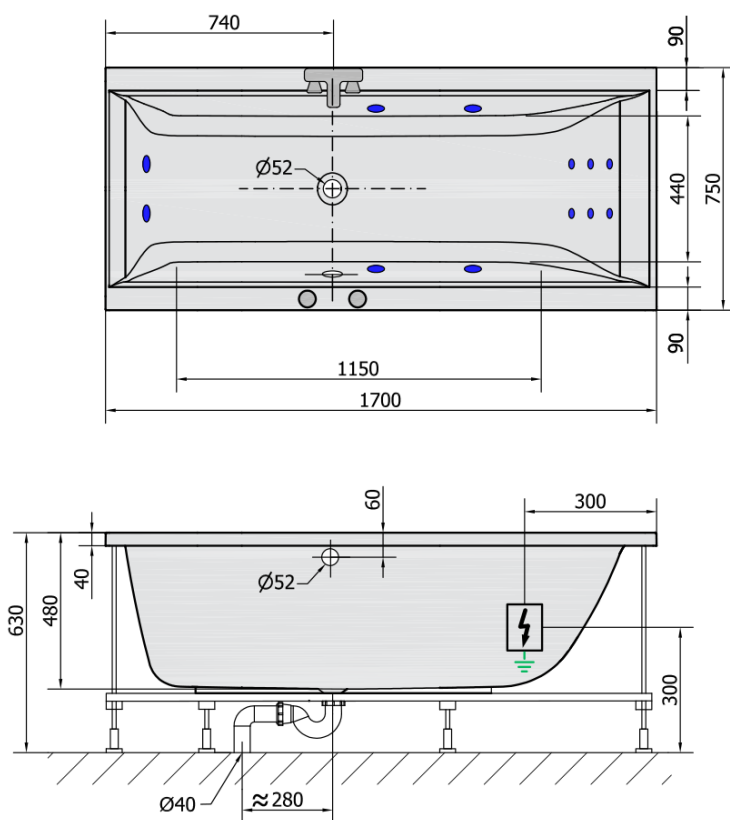

CLEO HYDRO hydromasážna vaňa, 170x75x48cm, biela

Objednací kód: 94611H

Rozmery

Dĺžka: 1700 mm
Šírka: 750 mm
Výška: 480 mm
Objem: 250 l

Vlastnosti

Farba: Biela
Materiál: Akrylát
Záruka: 2 roky

Technický list

H HYDRO
12 whirlpool jets
12 vodných trysek

Electric cable 3x2,5mm²
Length 2m from the wall

⚡
Elektrický kábel 3x2,5mm²
Délka kabelu ze zdi 2m

Electrical Characteristic:
Tension: 220-230V/50hz
Max. power consumption: 800W
Electric protection: residual-current device 30mA