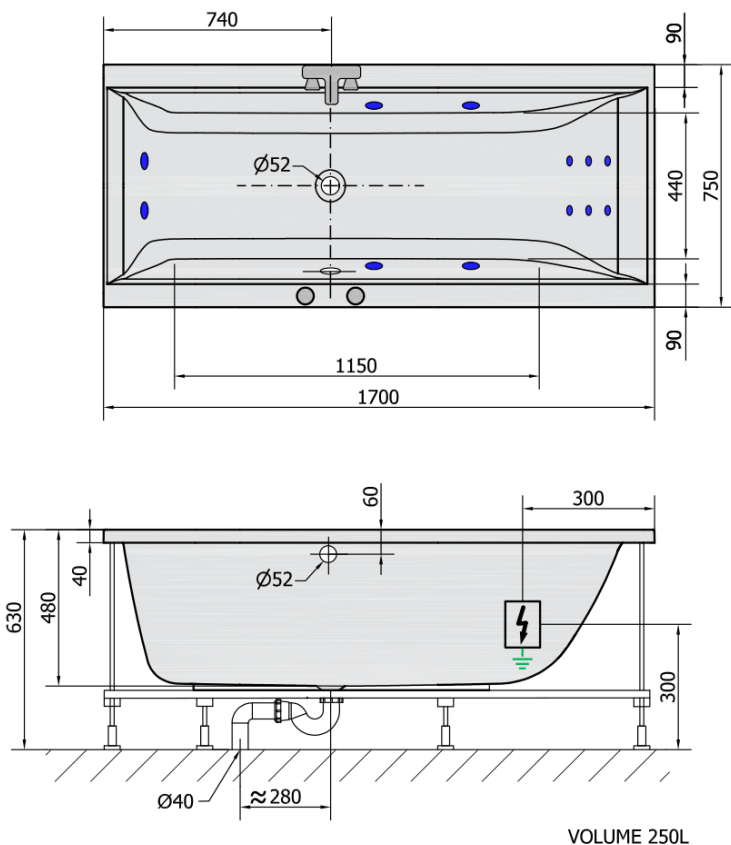

# CLEO HYDRO hydromasážna vaňa, 170x75x48cm, biela

Objednací kód: 94611H

## Rozměry

Délka: 1700 mm  
Šírka: 750 mm  
Výška: 480 mm  
Objem: 250 l

### HYDRO 12 whirlpool jets 12 vodních trysek

Electric cable 3x2,5mm<sup>2</sup>  
Length 2m from the wall

Elektrický kabel 3x2,5mm<sup>2</sup>  
Délka kabelu ze zdi 2m

Electrical Characteristic:  
Tension: 220-230V/50hz  
Max. power consumption: 800W  
Electric protection: residual-current device 30mA