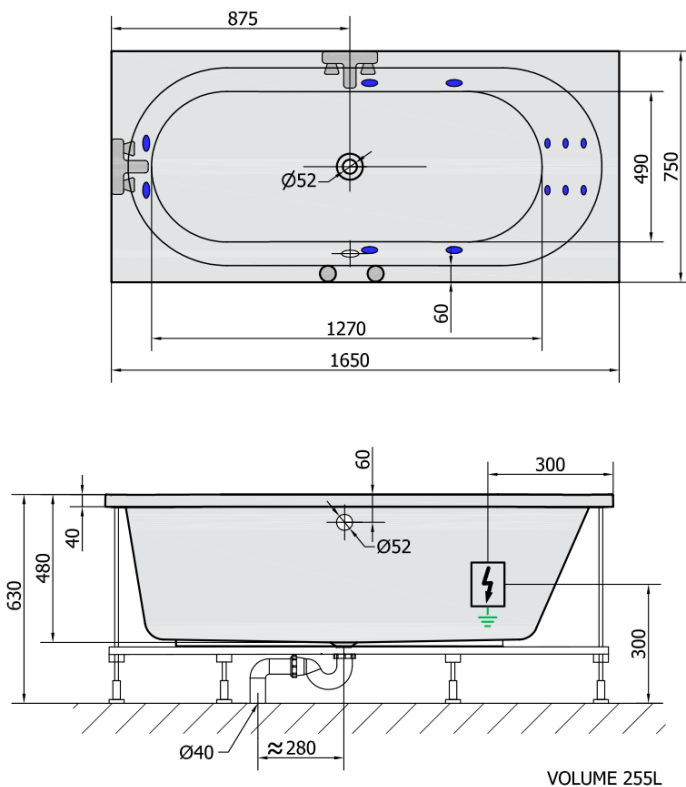

## ASTRA B HYDRO hydromasážna vaňa, 165x75x48cm, biela

Objednací kód: 32611H

### Rozmery

Dĺžka: 1650 mm  
Šírka: 750 mm  
Výška: 480 mm  
Objem: 255 l

### Technický list

**H** HYDRO  
12 whirlpool jets  
12 vodných trysek

Electric cable 3x2,5mm<sup>2</sup>  
Length 2m from the wall

**⚡** Elektrický kabel 3x2,5mm<sup>2</sup>  
Délka kabelu ze zdi 2m

Electrical Characteristic:  
Tension: 220-230V/50hz  
Max. power consumption: 800W  
Electric protection: residual-current device 30mA