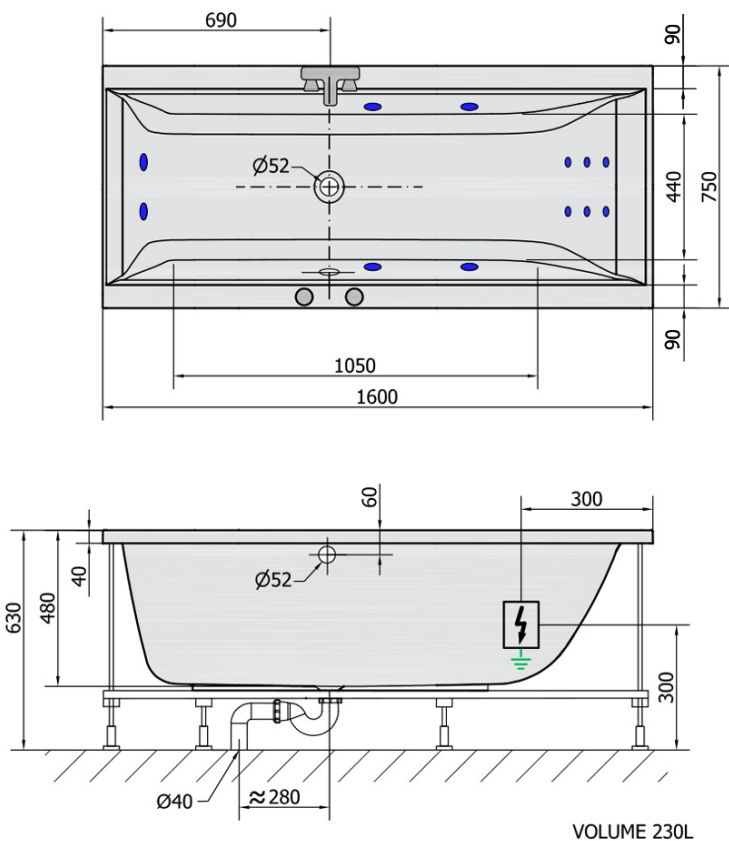

# CLEO HYDRO hydromasážna vaňa, 160x75x48cm, biela

Objednací kód: 93611H

## Rozměry

Délka: 1600 mm  
Šířka: 750 mm  
Výška: 480 mm  
Objem: 230 l

### **H** HYDRO 12 whirlpool jets 12 vodních trysek

Electric cable 3x2,5mm<sup>2</sup>  
Length 2m from the wall

Elektrický kabel 3x2,5mm<sup>2</sup>  
Délka kabelu ze zdi 2m

Electrical Characteristic:  
Tension: 220-230V/50hz  
Max. power consumption: 800W  
Electric protection: residual-current device 30mA