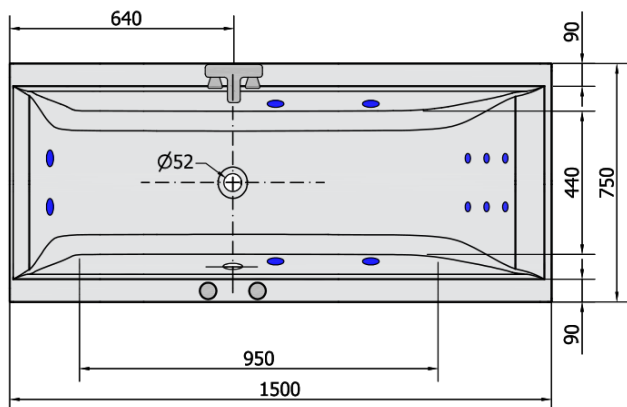

## Rozmery

Dĺžka: 1500 mm  
Šírka: 750 mm  
Výška: 480 mm  
Objem: 220 l

## Vlastnosti

Farba: Biela  
Materiál: Akrylát  
Tvar: Obdĺžnikové  
Inštalácia: Vstavaná (na obmurovanie)  
Priemer odpadu: 52 mm  
Vlastnosti: HYDRO masáž  
Hmotnosť / ks: 33.0 kg  
Balenie: 1 ks  
Záruka: 2 roky

## Odporúčame prikúpiť

- 1 ks RGB bodová chromoterapia, 8 LED diód (Objednací kód: 91407)
- 1 ks Zvukovoizolačná páska k vani, 3m (Objednací kód: 93400)

CLEO HYDRO hydromasážna vaňa, 150x75x48cm,  
biela

Technický list

VOLUME 220L

**H** HYDRO  
12 whirlpool jets  
12 vodných trysek

Electric cable 3x2,5mm<sup>2</sup>  
Lenght 2m from the wall

Elektrický kábel 3x2,5mm<sup>2</sup>  
Délka kabelu ze zdi 2m

Electrical Characteristic:  
Tension: 220-230V/50hz  
Max. power consumption: 800W  
Electric protection: residual-current device 30mA