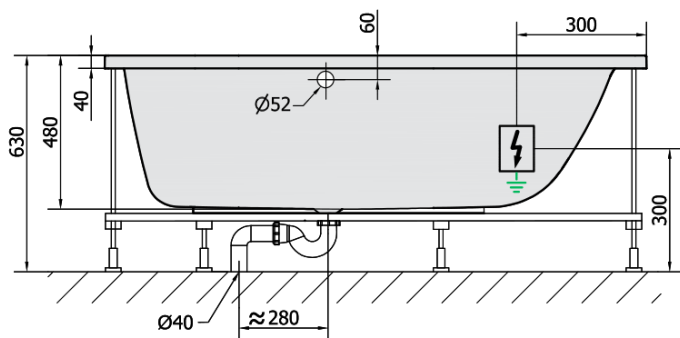

## Rozmery

Dĺžka: 1500 mm  
Šírka: 750 mm  
Výška: 480 mm  
Objem: 220 l

## Vlastnosti

Farba: Biela  
Materiál: Akrylát  
Tvar: Obdĺžnikové  
Inštalácia: Vstavaná (na obmurovanie)  
Priemer odpadu: 52 mm  
Vlastnosti: HYDRO masáž  
Hmotnosť / ks: 33.0 kg  
Balenie: 1 ks  
Záruka: 2 roky

Technický list

VOLUME 220L

**H** HYDRO  
12 whirlpool jets  
12 vodných trysek

Electric cable 3x2,5mm<sup>2</sup>  
Lenght 2m from the wall

Elektrický kábel 3x2,5mm<sup>2</sup>  
Délka kabelu ze zdi 2m

Electrical Characteristic:  
Tension: 220-230V/50hz  
Max. power consumption: 800W  
Electric protection: residual-current device 30mA