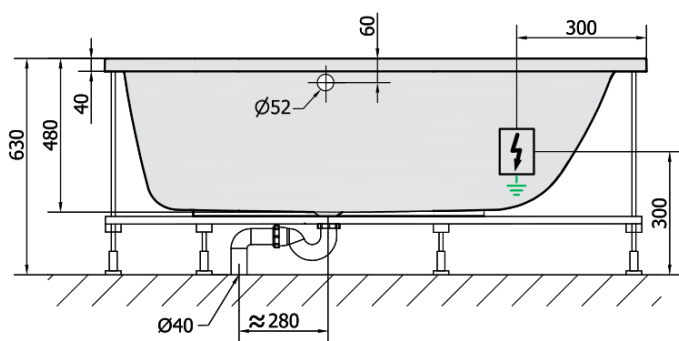

**CLEO HYDRO hydromasážna vaňa, 150x75x48cm,
biela**

Objednací kód: 27611H

Základné informácie

Značka: Polysan
Séria: HYDROMASÁŽNE

Rozmery

Dĺžka: 1500 mm
Šírka: 750 mm
Výška: 480 mm
Objem: 220 l

Vlastnosti

Farba: Biela
Materiál: Akrylát
Tvar: Obdĺžnikové
Inštalácia: Vstavaná (na obmurovanie)
Priemer odpadu: 52 mm
Vlastnosti: HYDRO masáž
Hmotnosť / ks: 33.0 kg
Balenie: 1 ks
Záruka: 2 roky

CLEO HYDRO hydromasážna vaňa, 150x75x48cm,
biela

Technický list

VOLUME 220L

H HYDRO
12 whirlpool jets
12 vodných trysek

Electric cable 3x2,5mm²
Lenght 2m from the wall

Elektrický kábel 3x2,5mm²
Délka kabelu ze zdi 2m