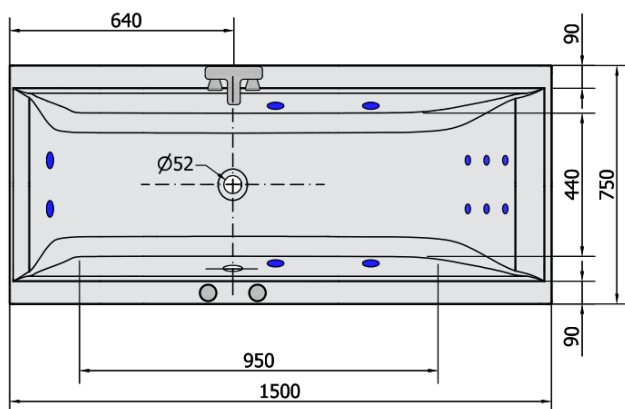

**CLEO HYDRO hydromasážna vaňa, 150x75x48cm,
biela**

Objednací kód: 27611H

Základné informácie

Značka: Polysan
Séria: HYDROMASÁŽNE

Rozmery

Dĺžka: 1500 mm
Šírka: 750 mm
Výška: 480 mm
Objem: 220 l

Vlastnosti

Farba: Biela
Materiál: Akrylát
Tvar: Obdĺžnikové
Inštalácia: Vstavaná (na obmurovanie)
Priemer odpadu: 52 mm
Vlastnosti: HYDRO masáž
Hmotnosť / ks: 33.0 kg
Balenie: 1 ks
Záruka: 2 roky

CLEO HYDRO hydromasážna vaňa, 150x75x48cm,
biela

Technický list

VOLUME 220L

H HYDRO
12 whirlpool jets
12 vodných trysek

Electric cable 3x2,5mm²
Lenght 2m from the wall

Elektrický kábel 3x2,5mm²
Délka kabelu ze zdi 2m