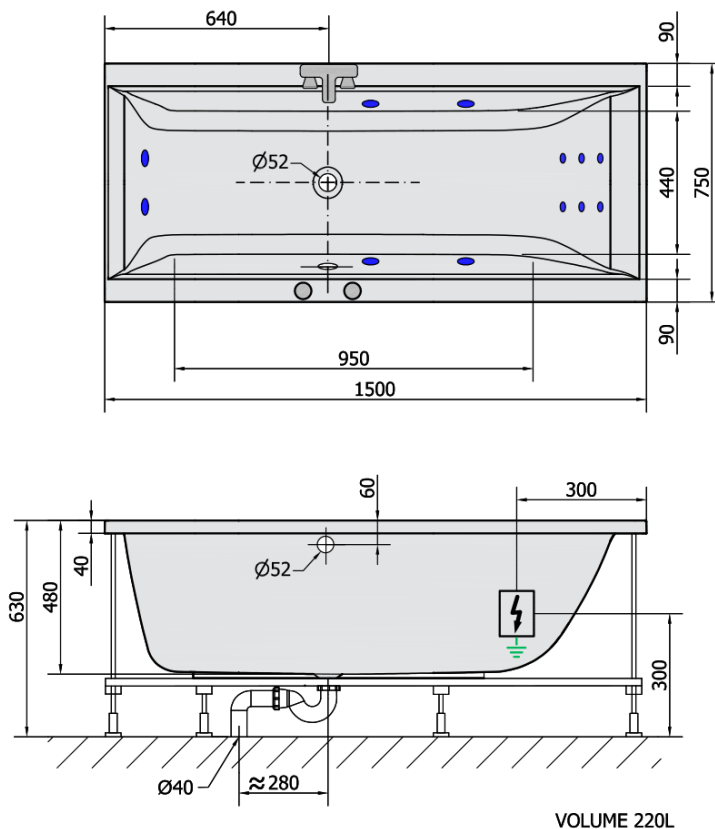

## CLEO HYDRO hydromasážna vaňa, 150x75x48cm, biela

Objednací kód: 27611H

### Rozmery

Dĺžka: 1500 mm  
Šírka: 750 mm  
Výška: 480 mm  
Objem: 220 l

### **H** HYDRO 12 whirlpool jets 12 vodných trysiek

Electric cable 3x2,5mm<sup>2</sup>  
Lenght 2m from the wall

Elektrický kábel 3x2,5mm<sup>2</sup>  
Délka kabelu ze zdi 2m

Electrical Characteristic:  
Tension: 220-230V/50hz  
Max. power consumption: 800W  
Electric protection: residual-current device 30mA