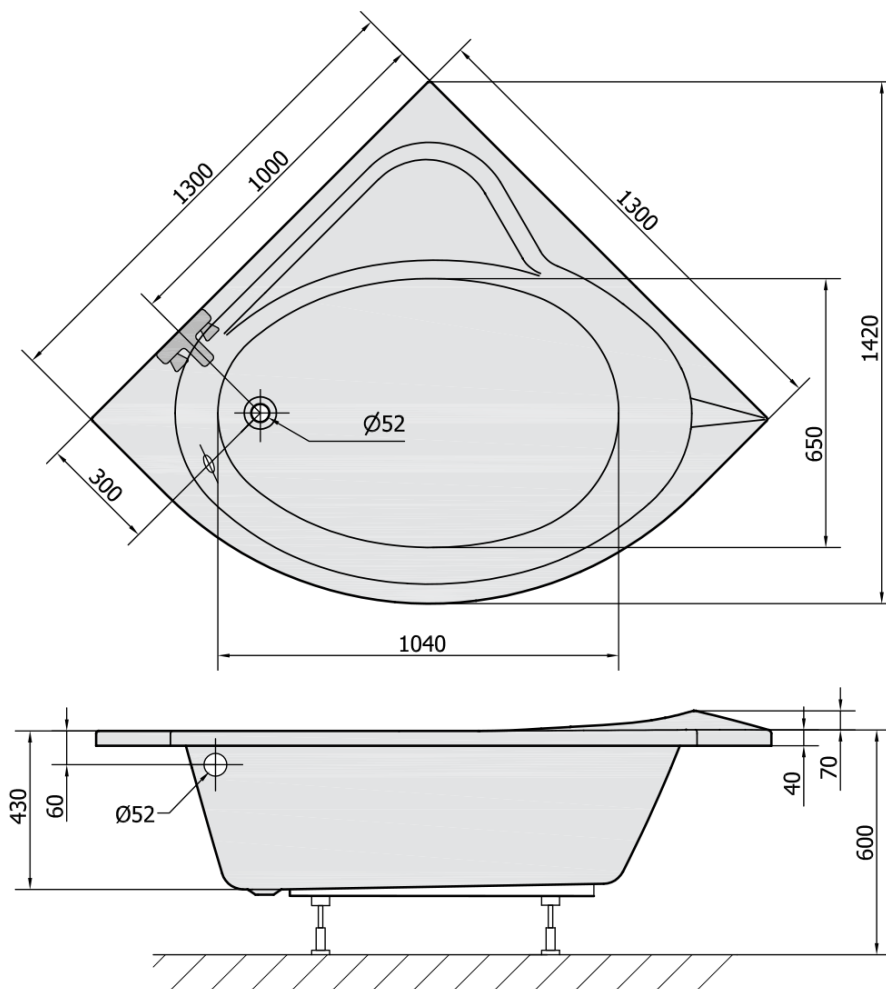

#### Rozmery

Dĺžka: 1300 mm

Šírka: 1300 mm

Výška: 430 mm

Objem: 265 l

#### Vlastnosti

Farba: Biela

Možnosti farebného  
prevedenia: Podľa vzorkovníka

Materiál: Akrylát

Tvar: Rohové

Inštalácia: Vstavaná (na obmurovanie)

Priemer odpadu: 52 mm

Vlastnosti: Výška okraja 40 mm (Standard)

#### Odporúčame prikúpiť

1 ks Podstavec k akrylátovej vani Polysan, 74,5cm, pár (Objednací kód: PO80-80)

1 ks SIRIUS panel čelný (Objednací kód: 49312)

1 ks Zvukovoizolačná páska k vani, 3m (Objednací kód: 93400)

1 ks Sifón 6/4", výška 42mm, DN40 (Objednací kód: 71712)

Technický list

VOLUME 265L