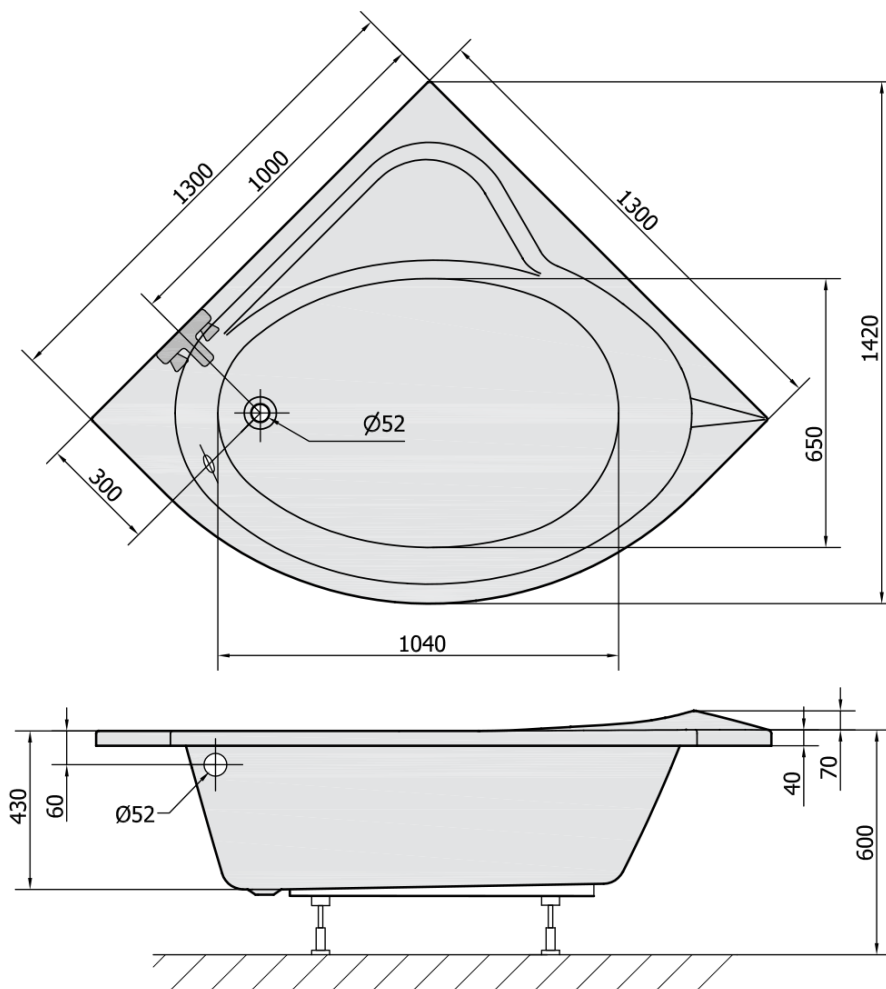

#### Rozmery

Dĺžka: 1300 mm

Šírka: 1300 mm

Výška: 430 mm

Objem: 265 l

#### Vlastnosti

Farba: Biela

Možnosti farebného prevedenia: Podľa vzorkovníka

Materiál: Akrylát

Tvar: Rohové

Inštalácia: Vstavaná (na obmurovanie)

Priemer odpadu: 52 mm

Vlastnosti: Výška okraja 40 mm (Standard)

#### Odporúčame prikúpiť

1 ks Podstavec k akrylátovej vani Polysan, 74,5cm, pár (Objednací kód: PO80-80)

1 ks SIRIUS panel čelný (Objednací kód: 49312)

1 ks Zvukovoizolačná páska k vani, 3m (Objednací kód: 93400)

1 ks Sifón 6/4", výška 42mm, DN40 (Objednací kód: 71712)

Technický list

VOLUME 265L