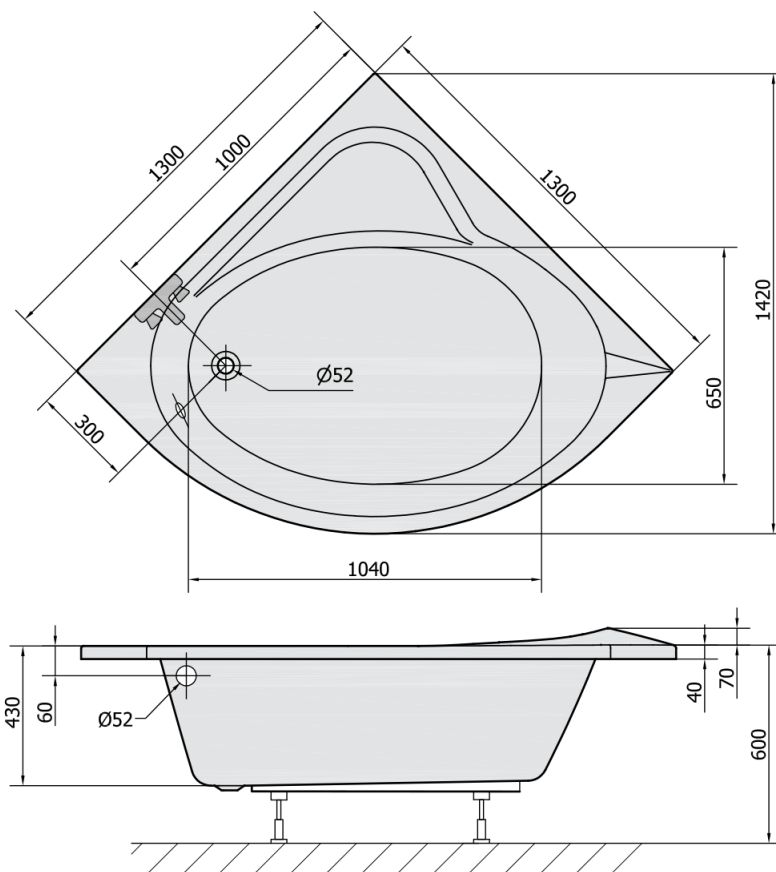

Objednací kód: 49111

Rozměry

Délka: 1300 mm

Šířka: 1300 mm

Výška: 430 mm

Objem: 265 l

Vlastnosti

Farba: Biela

Materiál: Akrylát

Záruka: 10 rokov

Technický list

VOLUME 265L