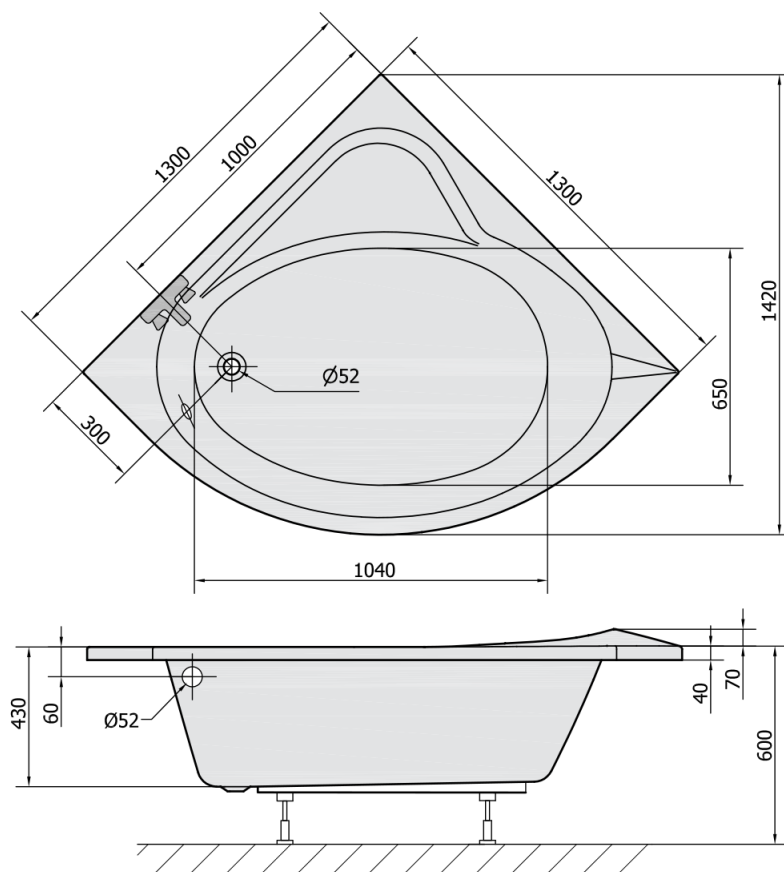

SIRIUS rohová vaňa 130x130x45cm, biela

Objednací kód: 49111

Rozmery

Dĺžka: 1300 mm

Šírka: 1300 mm

Výška: 430 mm

Objem: 265 l

Vlastnosti

Záruka: 10 rokov

Farba: Biela

Materiál: Akrylát

Technický list

VOLUME 265L