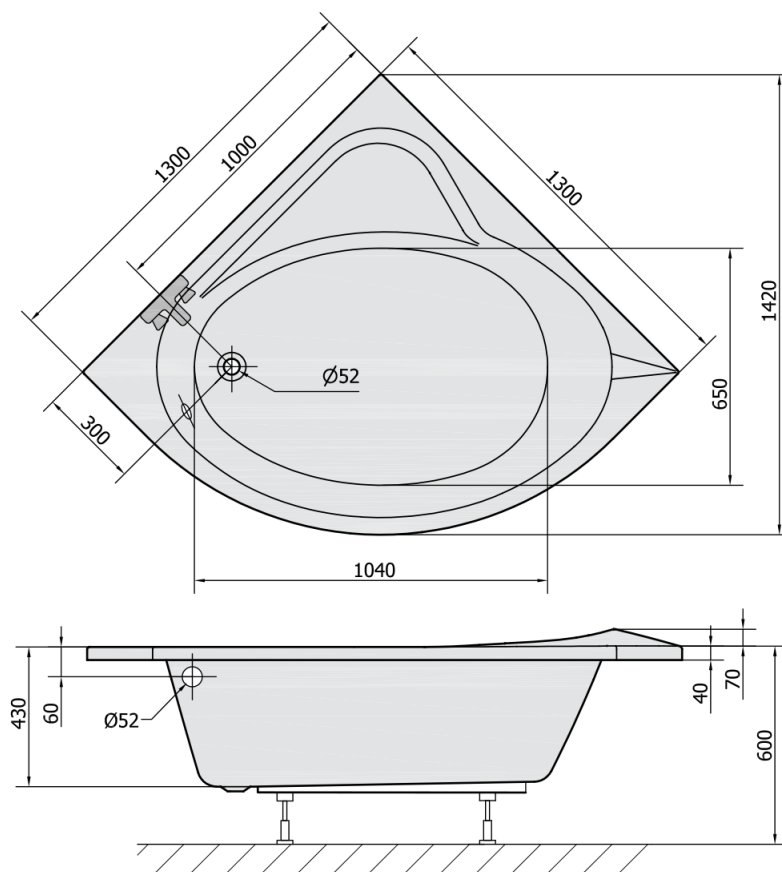

SIRIUS rohová vaňa 130x130x45cm, biela

Objednací kód: 49111

Rozmery

Dĺžka: 1300 mm

Šírka: 1300 mm

Výška: 430 mm

Objem: 265 l

Vlastnosti

Farba: Biela

Materiál: Akrylát

Záruka: 10 rokov

Technický list

VOLUME 265L