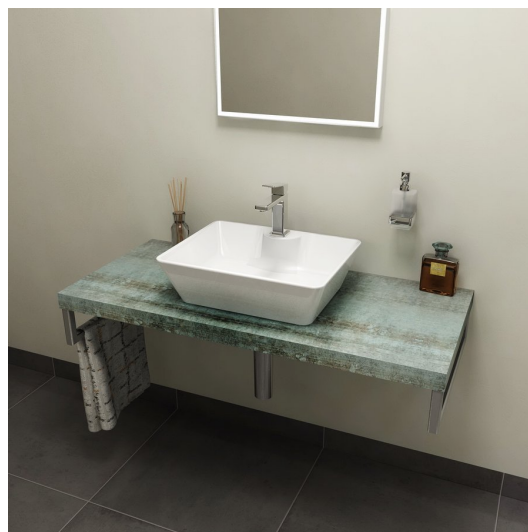

AVICE doska pod umývadlo 110x50cm, hrúbka 5cm, Aquamarine

Objednací kód: AV116

Rozmery

Šírka: 1100 mm

Výška: 50 mm

Hĺbka: 495 mm

Vlastnosti

Farba: Tyrkysová

Dekor: Aquamarine

Materiál: DTD/HPL laminát

Záruka: 2 roky

Technický list