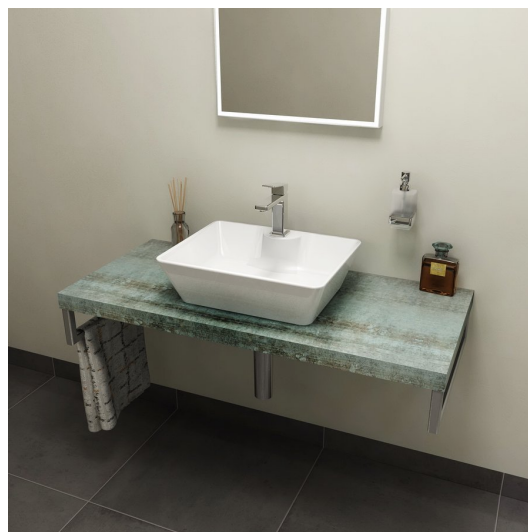

AVICE doska pod umývadlo 100x50cm, hrúbka 5cm, Aquamarine

Objednací kód: AV106

Rozmery

Šírka: 1000 mm

Výška: 50 mm

Hĺbka: 495 mm

Vlastnosti

Farba: Tyrkysová

Dekor: Aquamarine

Materiál: DTD/HPL laminát

Záruka: 2 roky

Technický list