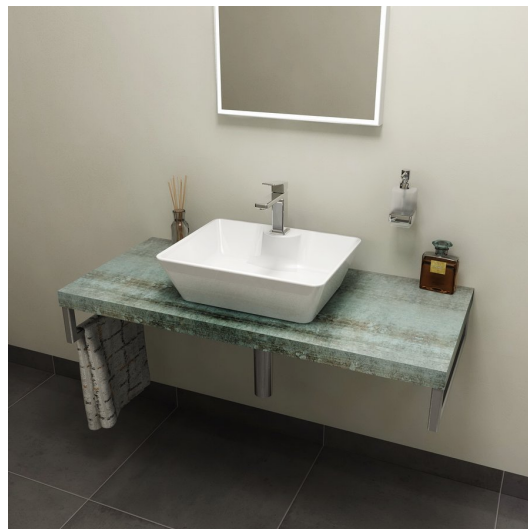

Objednací kód: AV106

Rozměry

Šířka: 1000 mm

Výška: 50 mm

Hĺbka: 495 mm

Vlastnosti

Farba: Tyrkysová

Dekor: Aquamarine

Materiál: DTD/HPL laminát

Záruka: 2 roky