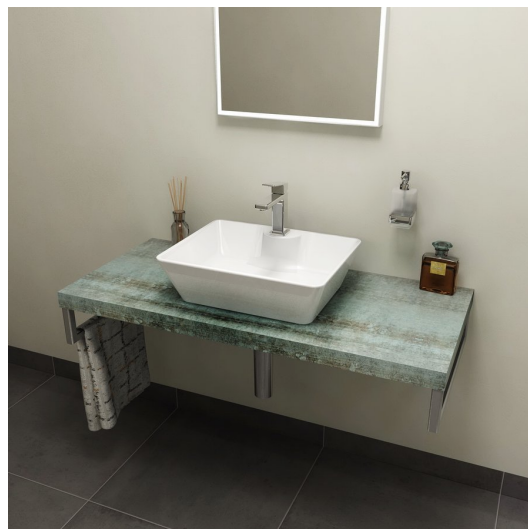

Objednací kód: AV096

Základné informácie

Značka: Sapho
Séria: DOSKY AVICE

Rozmery

Šírka: 900 mm
Výška: 50 mm
Hĺbka: 495 mm

Vlastnosti

Farba: Tyrkysová
Dekor: Aquamarine
Možnosti farebného prevedenia: Podľa vzorkovníka
Materiál: DTD/HPL laminát
Inštalácia: Závesné na stenu
Typ skrinky: Doska
Typ umývadla: Umývadlo na dosku
Hmotnosť / ks: 13.68 kg
Balenie: 1 ks
Záruka: 2 roky