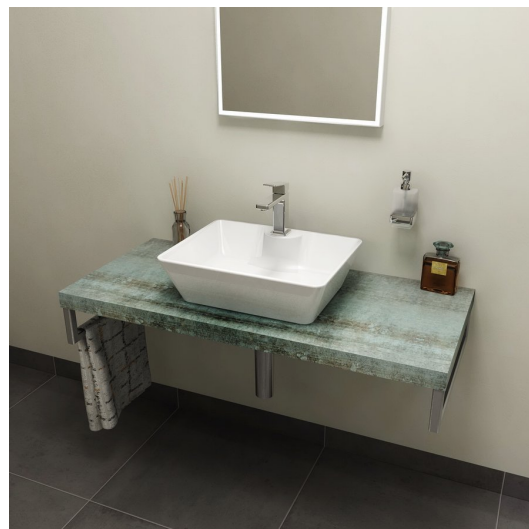

Objednací kód: AV096

Základné informácie

Značka: Sapho
Séria: DOSKY AVICE

Rozmery

Šírka: 900 mm
Výška: 50 mm
Hĺbka: 495 mm

Vlastnosti

Farba: Tyrkysová
Dekor: Aquamarine
Možnosti farebného
prevedenia: Podľa vzorkovníka
Materiál: DTD/HPL laminát
Inštalácia: Závesné na stenu
Typ skrinky: Doska
Typ umývadla: Umývadlo na dosku
Hmotnosť / ks: 13.68 kg
Balenie: 1 ks
Záruka: 2 roky