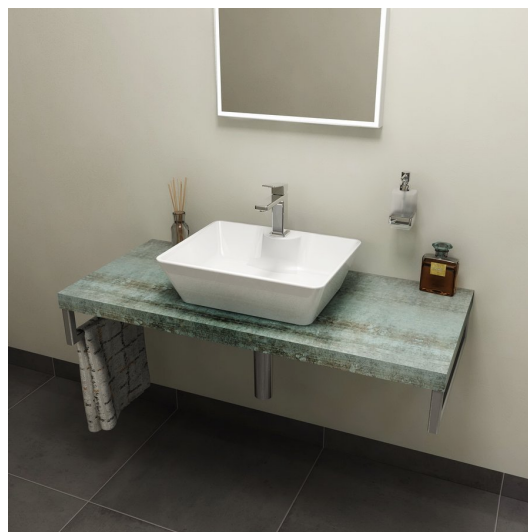

## AVICE doska pod umývadlo 90x50cm, hrúbka 5cm, Aquamarine

Objednací kód: AV096

### Rozmery

Šírka: 900 mm

Výška: 50 mm

Hĺbka: 495 mm

### Vlastnosti

Farba: Tyrkysová

Dekor: Aquamarine

Materiál: DTD/HPL laminát

Záruka: 2 roky