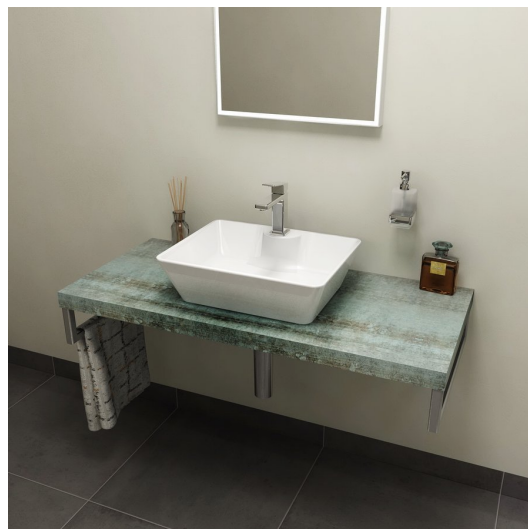

Objednací kód: AV086

Základné informácie

Značka: Sapho
Séria: DOSKY AVICE

Rozmery

Šírka: 800 mm
Výška: 50 mm
Hĺbka: 495 mm

Vlastnosti

Farba: Tyrkysová
Dekor: Aquamarine
Možnosti farebného
prevedenia: Podľa vzorkovníka
Materiál: DTD/HPL laminát
Inštalácia: Závesné na stenu
Typ skrinky: Doska
Typ umývadla: Umývadlo na dosku
Hmotnosť / ks: 12.16 kg
Balenie: 1 ks
Záruka: 2 roky