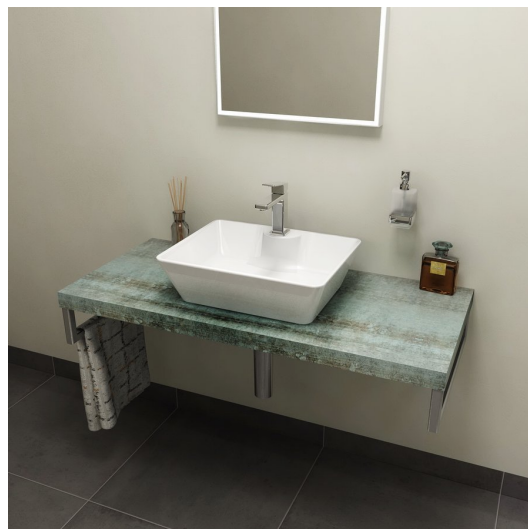

Objednací kód: AV086

**Základné informácie**

Značka: Sapho  
Séria: DOSKY AVICE

**Rozmery**

Šírka: 800 mm  
Výška: 50 mm  
Hĺbka: 495 mm

**Vlastnosti**

Farba: Tyrkysová  
Dekor: Aquamarine  
Možnosti farebného prevedenia: Podľa vzorkovníka  
Materiál: DTD/HPL laminát  
Inštalácia: Závesné na stenu  
Typ skrinky: Doska  
Typ umývadla: Umývadlo na dosku  
Hmotnosť / ks: 12.16 kg  
Balenie: 1 ks  
Záruka: 2 roky