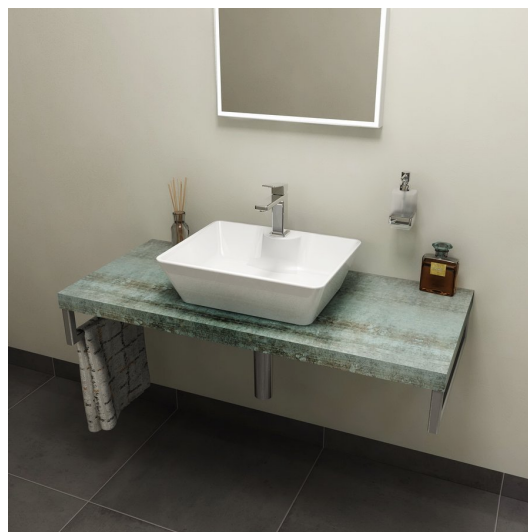

AVICE doska 80x50cm, Aquamarine

Objednací kód: AV086

Rozměry

Šířka: 800 mm

Výška: 50 mm

Hĺbka: 495 mm

Vlastnosti

Farba: Tyrkysová

Dekor: Aquamarine

Materiál: DTD/HPL laminát

Záruka: 2 roky

Technický list