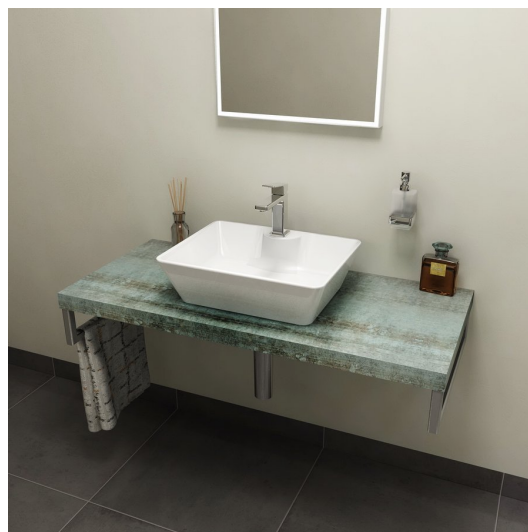

AVICE doska pod umývadlo 80x50cm, hrúbka 5cm, Aquamarine

Objednací kód: AV086

Rozmery

Šírka: 800 mm

Výška: 50 mm

Hĺbka: 495 mm

Vlastnosti

Farba: Tyrkysová

Dekor: Aquamarine

Materiál: DTD/HPL laminát

Záruka: 2 roky

Technický list