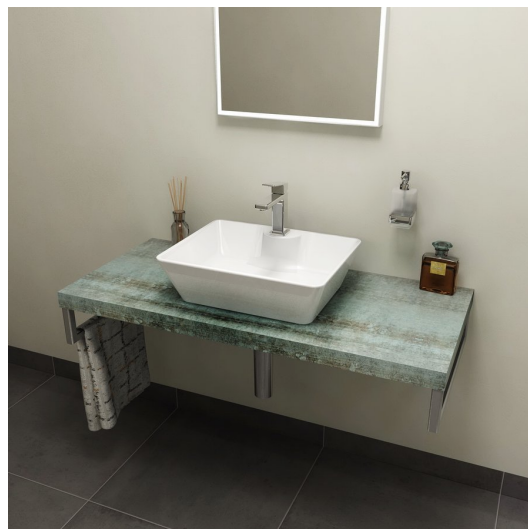

Objednací kód: AV076

Základné informácie

Značka: Sapho
Séria: DOSKY AVICE

Rozmery

Šírka: 700 mm
Výška: 50 mm
Hĺbka: 495 mm

Vlastnosti

Farba: Tyrkysová
Dekor: Aquamarine
Možnosti farebného
prevedenia: Podľa vzorkovníka
Materiál: DTD/HPL laminát
Inštalácia: Závesné na stenu
Typ skrinky: Doska
Typ umývadla: Umývadlo na dosku
Hmotnosť / ks: 10.64 kg
Balenie: 1 ks
Záruka: 2 roky