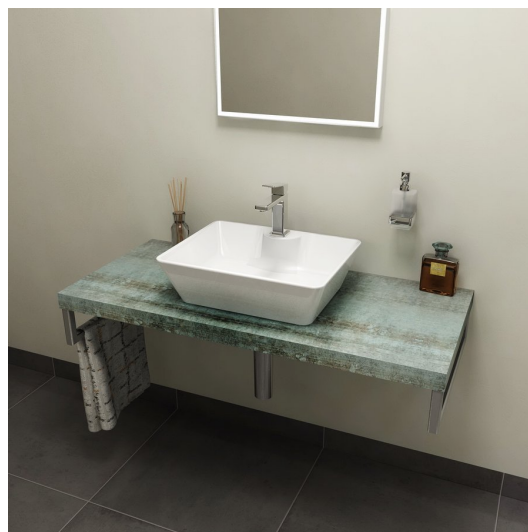

AVICE doska pod umývadlo 70x50cm, hrúbka 5cm, Aquamarine

Objednací kód: AV076

Rozmery

Šírka: 700 mm

Výška: 50 mm

Hĺbka: 495 mm

Vlastnosti

Farba: Tyrkysová

Dekor: Aquamarine

Materiál: DTD/HPL laminát

Záruka: 2 roky

Technický list