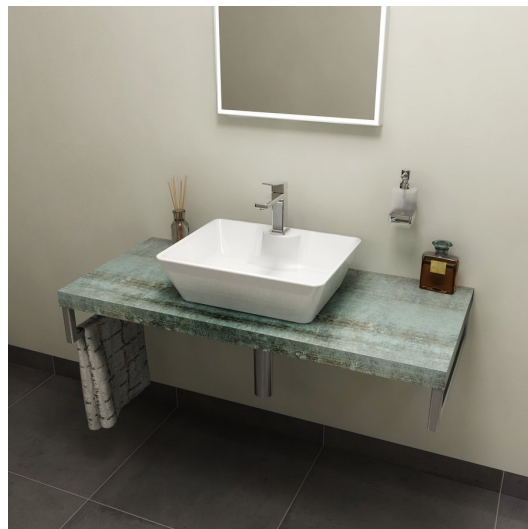

Objednací kód: AV076

Rozměry

Šířka: 700 mm

Výška: 50 mm

Hĺbka: 495 mm

Vlastnosti

Farba: Tyrkysová

Dekor: Aquamarine

Materiál: DTD/HPL laminát

Záruka: 2 roky