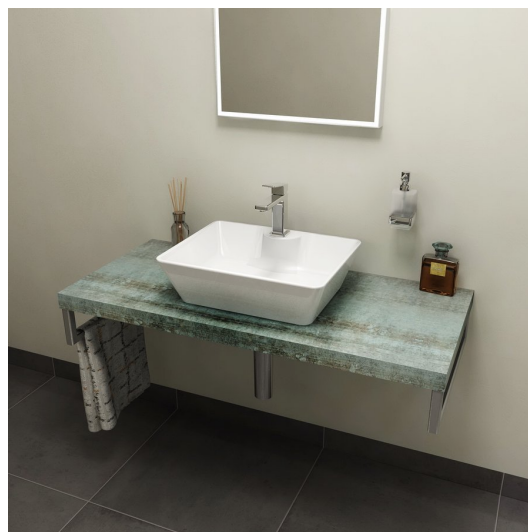

AVICE doska pod umývadlo 60x50cm, hrúbka 5cm, Aquamarine

Objednací kód: AV066

Rozmery

Šírka: 600 mm

Výška: 50 mm

Hĺbka: 495 mm

Vlastnosti

Farba: Tyrkysová

Dekor: Aquamarine

Materiál: DTD/HPL laminát

Záruka: 2 roky

Technický list