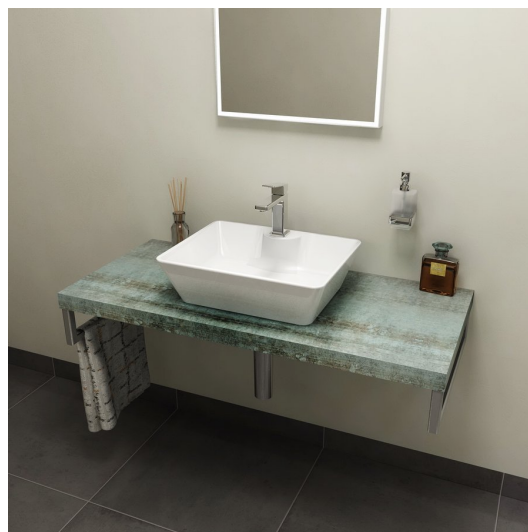

AVICE doska 60x50cm, Aquamarine

Objednací kód: AV066

Rozměry

Šířka: 600 mm

Výška: 50 mm

Hĺbka: 495 mm

Vlastnosti

Farba: Tyrkysová

Dekor: Aquamarine

Materiál: DTD/HPL laminát

Záruka: 2 roky

Technický list