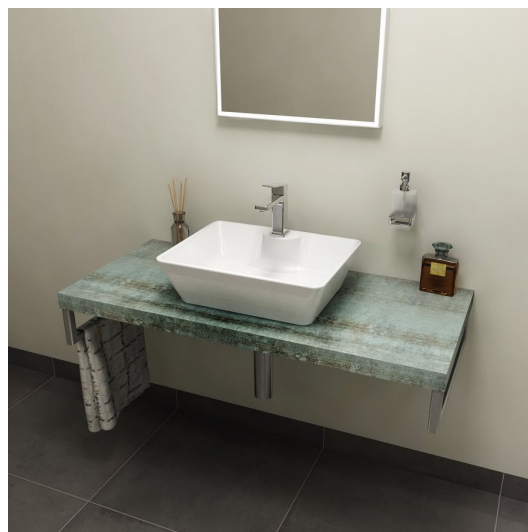

## AVICE doska pod umývadlo 60x50cm, hrúbka 5cm, Aquamarine

Objednací kód: AV066

### Rozmery

Šírka: 600 mm

Výška: 50 mm

Hĺbka: 495 mm

### Vlastnosti

Záruka: 2 roky

Farba: Tyrkysová

Dekor: Aquamarine

Materiál: DTD/HPL laminát