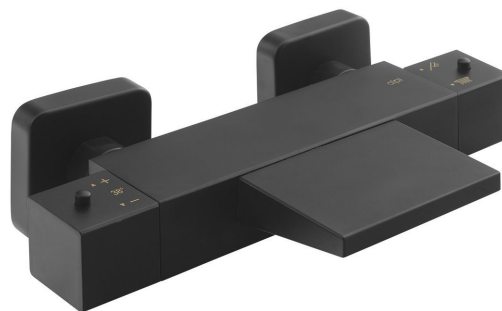

DIMY nástenná vaňová termostatická batéria, kaskáda, čierny

Objednací kód: DM292BL

Základné informácie

Značka: Sapho

Séria: DIMY

Rozmery

Šírka: 263 mm

Výška: 40 mm

Hĺbka: 160 mm

Vlastnosti

Farba: Čierna mat

Materiál: Mosadz

Tvar: Hranaté

Inštalácia: Nástenná 150 mm

Druh ovládania: Termostat

Druh prepínača na sprchu: Integrovaný v rukoväti

Ostatné: HiTech Therm

Hmotnosť / ks: 3.244 kg

Balenie: 1 ks

Záruka: 5 rokov

Náhradné diely

Sada etážok 1/2" x 3/4" pár (Objednací kód: ET654)

Náhradná termostatická kartuša CR-150C (Objednací kód: CR-150C)

Kartuša s integrovaným prepínačom 35mm (Objednací kód: CR010NC)