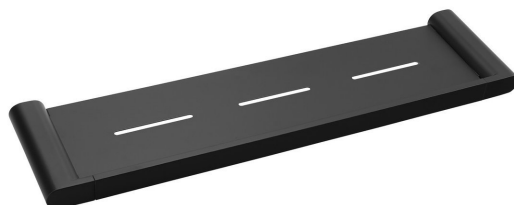

Objednací kód: RF016/15

Základné informácie

Značka: Sapho

Séria: FLORI

Rozmery

Dĺžka: 508 mm

Šírka: 508 mm

Výška: 25 mm

Hĺbka: 127 mm

Vlastnosti

Farba: Čierna

Materiál: Mosadz

Tvar: Hranaté

Druh: Polička

Inštalácia: Vrtanie

Údržba: Podľa odporúčaní

Hmotnosť / ks: 1.718 kg

Balenie: 1 ks

Záruka: 10 rokov