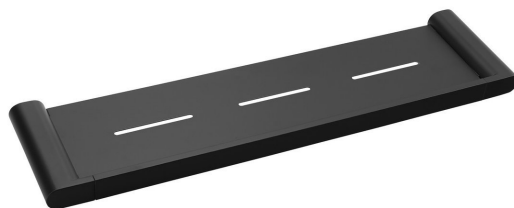

Objednací kód: RF016/15

Základné informácie

Značka: Sapho

Séria: FLORI

Rozmery

Dĺžka: 508 mm

Šírka: 508 mm

Výška: 25 mm

Hĺbka: 127 mm

Vlastnosti

Farba: Čierna

Materiál: Mosadz

Tvar: Hranaté

Druh: Polička

Inštalácia: Vrtanie

Údržba: Podľa odporúčaní

Hmotnosť / ks: 1.718 kg

Balenie: 1 ks

Záruka: 10 rokov