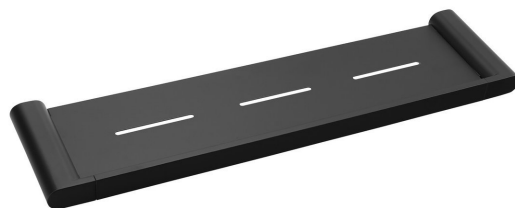

Objednací kód: RF016/15

Základné informácie

Značka: Sapho

Séria: FLORI

Rozmery

Dĺžka: 508 mm

Šírka: 508 mm

Výška: 25 mm

Hĺbka: 127 mm

Vlastnosti

Farba: Čierna

Materiál: Mosadz

Tvar: Hranaté

Druh: Polička

Inštalácia: Vrtanie

Údržba: Podľa odporúčaní

Hmotnosť / ks: 1.718 kg

Balenie: 1 ks

Záruka: 10 rokov