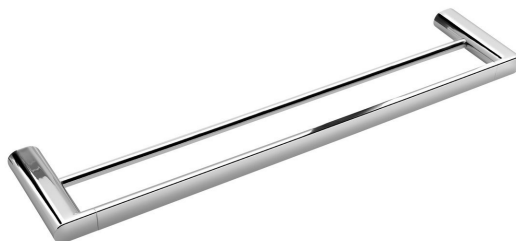

Objednací kód: RF011

Základné informácie

Značka: Sapho

Séria: FLORI

Rozmery

Dĺžka: 600 mm

Šírka: 600 mm

Výška: 25 mm

Hĺbka: 127 mm

Vlastnosti

Farba: Chróm

Materiál: Mosadz

Tvar: Kruhové

Druh: Držiak uterákov: viacramenný

Inštalácia: Vrtanie

Hmotnosť / ks: 1.2 kg

Balenie: 1 ks

Záruka: 10 rokov