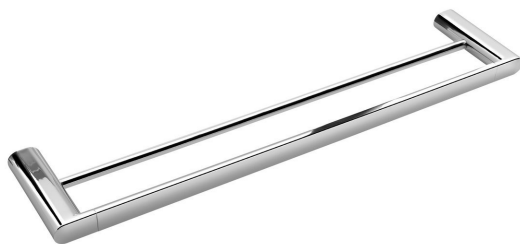

FLORI dvojité držiak uterákov 600x127mm, chróm

Objednací kód: RF011

Rozmery

Dĺžka: 600 mm
Šírka: 600 mm
Výška: 25 mm
Hĺbka: 127 mm

Vlastnosti

Farba: Chróm
Materiál: Mosadz
Záruka: 10 rokov

Technický list