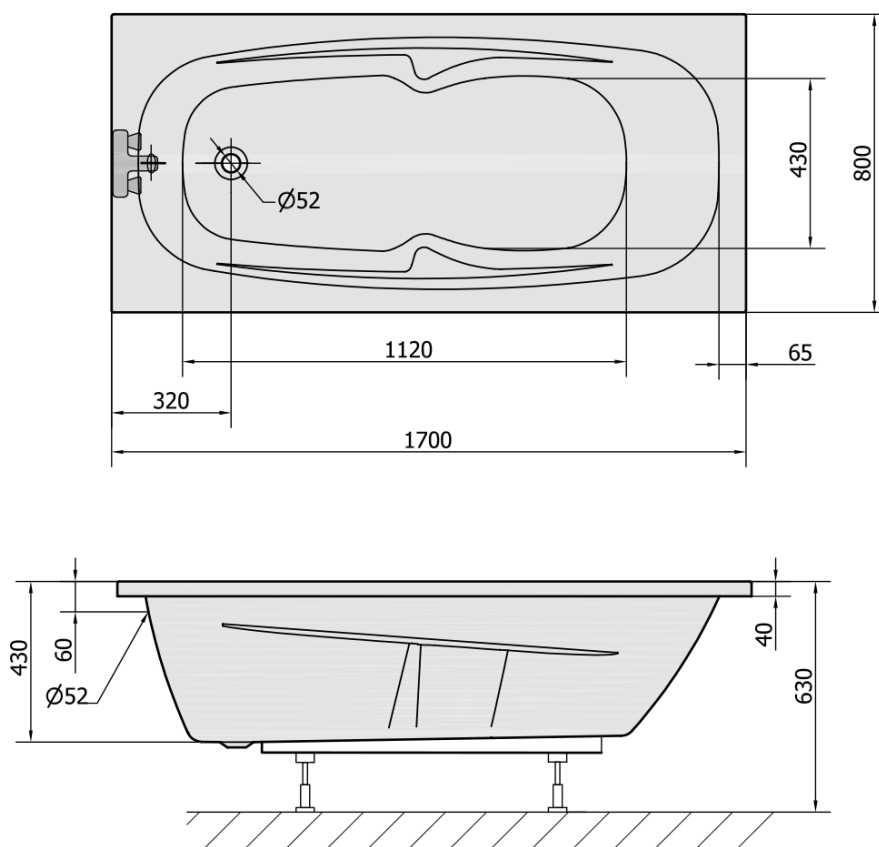

KAMELIE obdĺžniková vaňa 170x80x41cm, biela

Objednací kód: 35111

Rozmery

Dĺžka: 1700 mm
 Šírka: 800 mm
 Výška: 440 mm
 Objem: 210 l

Vlastnosti

Farba: Biela
 Materiál: Akrylát
 Záruka: 10 rokov

Technický list

VOLUME 210L